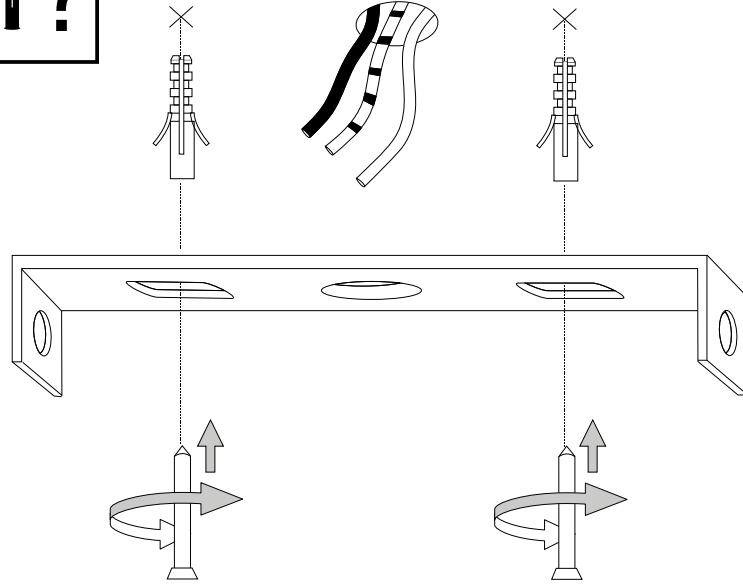

- 8021696136943 CROMO - 8021696136936 ORO

45 - 130

- 6 -

IDEAL LUX s.r.l.

Via Taglio Destro 32  
30035 Mirano (VE) Italy  
www.ideal-lux.com

IDEAL LUX Warehouse

Via delle Industrie, 8/D  
30036 Santa Maria di Sala (Venezia)  
8.00 - 12.00 / 13.30 - 17.00