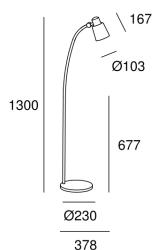

**Funk**

Manel Lluscà

**25-4755-CI-23**

Floor lamp Funk E27 60W Brown

**TECHNICAL FEATURES****Power (W)** : Max. power 60W**Total power consumption of light (W)** : 60W**Structure material** : Steel**Structure finish** : Brown**Max. size of light bulb** : 125/80 mm**Recommended light bulb** : E27**Smart Compatible**

- 71-8219-00-00: LightForLife

**Voltage / frequency** : 100-240V/50-60Hz**Warranty** : 5 Years**Max. temperature** : 25°C**Energy efficiency** : Light bulb not included**LUMINOTECHNIC FEATURES****Lampholder**: 1 x E27**LOGISTICS****Net weight (kg)**: 4.2**Packaged weight (kg)**: 4.98**Packaging**: 310mm x 140mm x 680mm