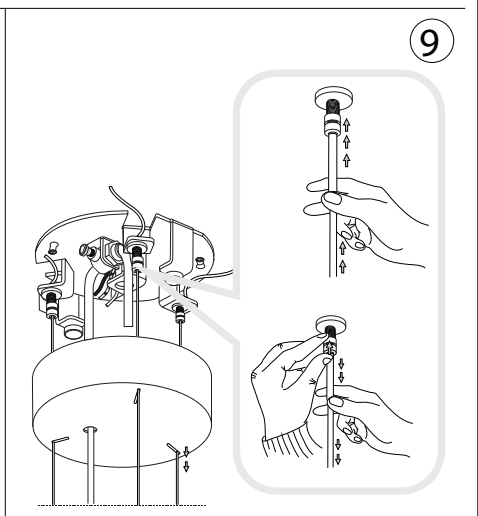

235

ø 40

Fonte luminosa sostituibile dall'utente finale.
 Replaceable light source by an end-user.

ESEGUIRE LE OPERAZIONI SEGUENDO L'ORDINE PROGRESSIVO. L'INSTALLAZIONE DI QUESTO APPARECCHIO DEVE ESSERE EFFETTUATA DA PERSONALE QUALIFICATO.
 FOLLOW THE ASSEMBLY INSTRUCTIONS BY READING THE NUMERICAL PROGRESSION. THE LIGHTING FITTING SHOULD BE INSTALLED BY A QUALIFIED ELECTRICIAN.