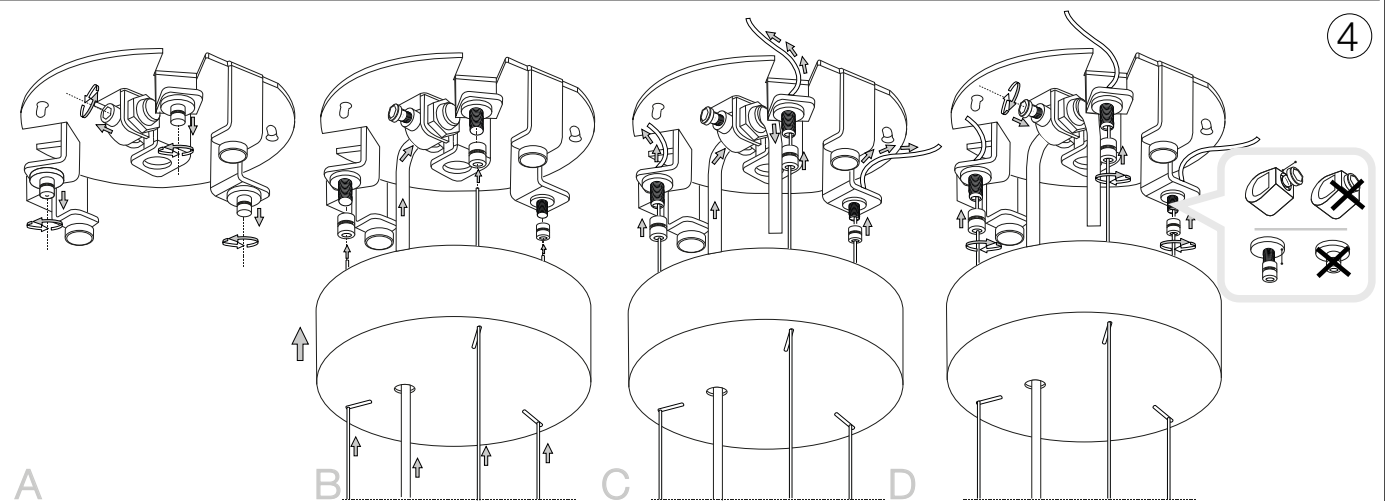

ideal lux®

Audi-80 SP5

Lampada a sospensione
 Suspension lamp
 Suspension
 Pendelleuchte
 Lámpara colgante
 Люстры и подвесы

max 5 x 40W G9/ 220~240V 50/60Hz
 - 8021696197661 FUMÈ
 - 8021696031743 TRASPARENTE

235

ø 40

Fonte luminosa sostituibile dall'utente finale.
 Replaceable light source by an end-user.

ESEGUIRE LE OPERAZIONI SEGUENDO L'ORDINE PROGRESSIVO. L'INSTALLAZIONE DI QUESTO APPARECCHIO DEVE ESSERE EFFETTUATA DA PERSONALE QUALIFICATO.
 FOLLOW THE ASSEMBLY INSTRUCTIONS BY READING THE NUMERICAL PROGRESSION. THE LIGHTING FITTING SHOULD BE INSTALLED BY A QUALIFIED ELECTRICIAN.