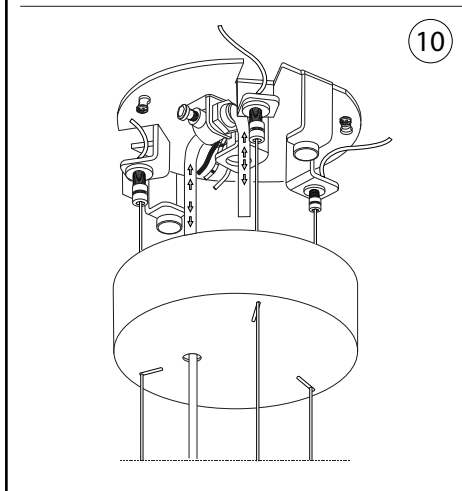

235

ø 40

Fonte luminosa sostituibile dall'utente finale.
 Replaceable light source by an end-user.

ESEGUIRE LE OPERAZIONI SEGUENDO L'ORDINE PROGRESSIVO. L'INSTALLAZIONE DI QUESTO APPARECCHIO DEVE ESSERE EFFETTUATA DA PERSONALE QUALIFICATO.
 FOLLOW THE ASSEMBLY INSTRUCTIONS BY READING THE NUMERICAL PROGRESSION. THE LIGHTING FITTING SHOULD BE INSTALLED BY A QUALIFIED ELECTRICIAN.