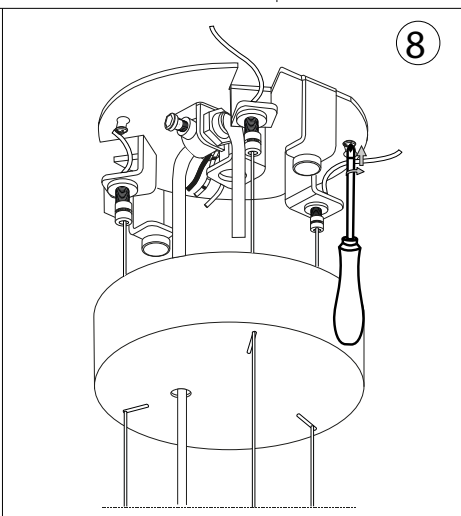

235

ø 40

Fonte luminosa sostituibile dall'utente finale.
 Replaceable light source by an end-user.

ESEGUIRE LE OPERAZIONI SEGUENDO L'ORDINE PROGRESSIVO. L'INSTALLAZIONE DI QUESTO APPARECCHIO DEVE ESSERE EFFETTUATA DA PERSONALE QUALIFICATO.
 FOLLOW THE ASSEMBLY INSTRUCTIONS BY READING THE NUMERICAL PROGRESSION. THE LIGHTING FITTING SHOULD BE INSTALLED BY A QUALIFIED ELECTRICIAN.