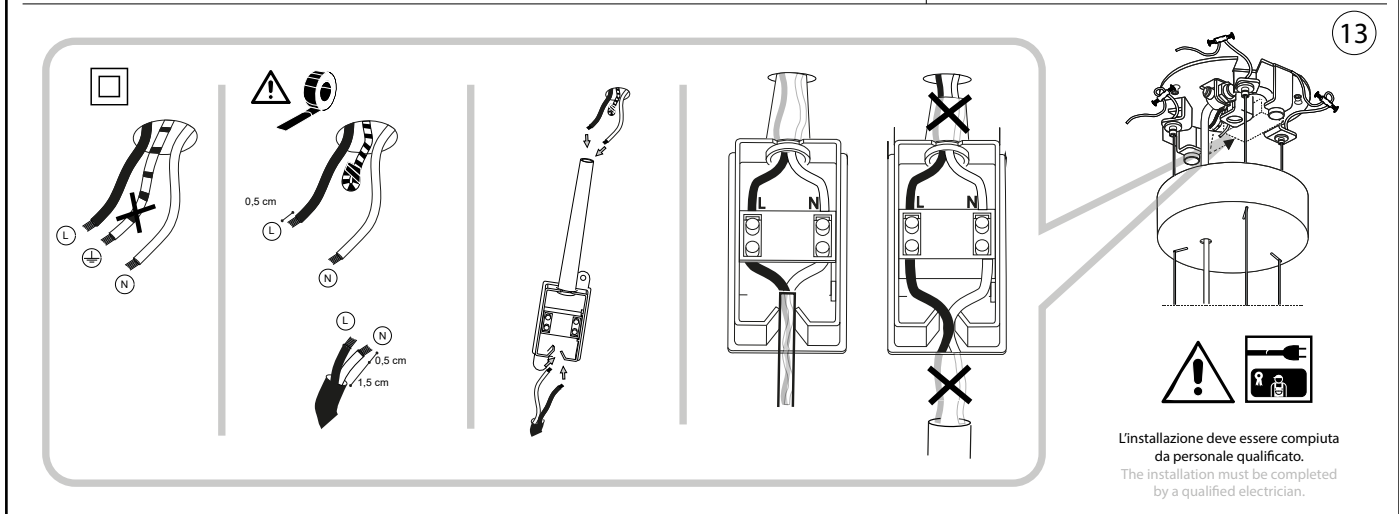

235

ø 40

Fonte luminosa sostituibile dall'utente finale.
 Replaceable light source by an end-user.

ESEGUIRE LE OPERAZIONI SEGUENDO L'ORDINE PROGRESSIVO. L'INSTALLAZIONE DI QUESTO APPARECCHIO DEVE ESSERE EFFETTUATA DA PERSONALE QUALIFICATO.
 FOLLOW THE ASSEMBLY INSTRUCTIONS BY READING THE NUMERICAL PROGRESSION. THE LIGHTING FITTING SHOULD BE INSTALLED BY A QUALIFIED ELECTRICIAN.