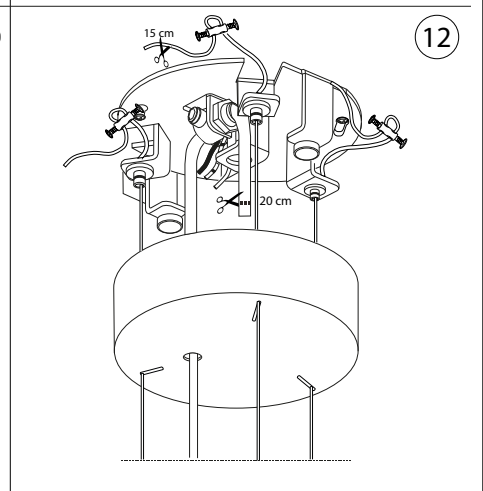

235

ø 50

						Fonte luminosa sostituibile dall'utente finale. Replaceable light source by an end-user.		

ESEGUIRE LE OPERAZIONI SEGUENDO L'ORDINE PROGRESSIVO. L'INSTALLAZIONE DI QUESTO APPARECCHIO DEVE ESSERE EFFETTUATA DA PERSONALE QUALIFICATO.
 FOLLOW THE ASSEMBLY INSTRUCTIONS BY READING THE NUMERICAL PROGRESSION. THE LIGHTING FITTING SHOULD BE INSTALLED BY A QUALIFIED ELECTRICIAN.

1

2

3

4

A

B

C

D