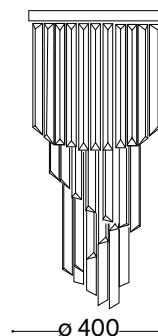

REV 22/08/2021

Carlton PL8

Lampada da soffitto
Ceiling lamp
Plafonnier
Deckenleuchte
Lámpara de techo
Потолочные светильники

max 8 x 40W E14 / 220~240V
50/60 H
- 8021696168920 CROMO

660

ø 400

IDEAL LUX s.r.l.
Via Taglio Destro 32
30035 Mirano (VE) Italy
www.ideal-lux.com