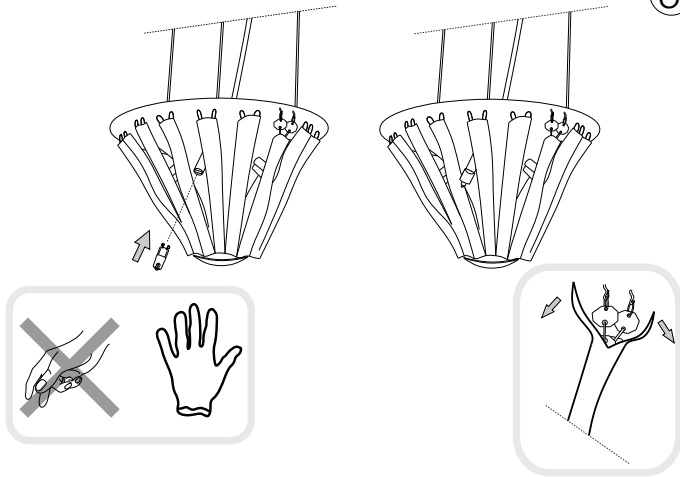

5

6

7

8

9

10

11

12

13

L'installazione deve essere compiuta da personale qualificato.
The installation must be completed by a qualified electrician.