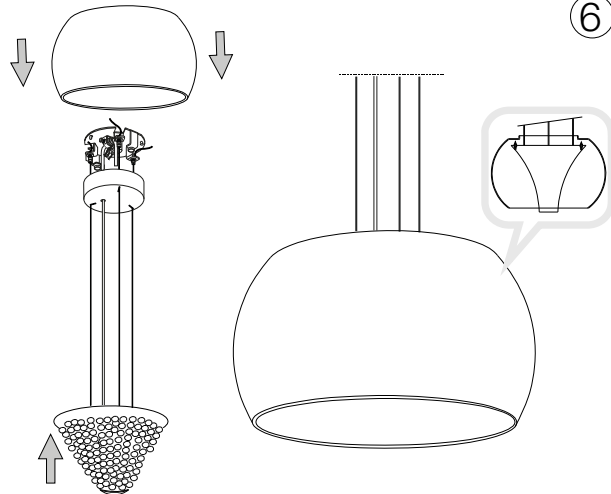

5

6

7

8

9

10

11

12

13

L'installazione deve essere compiuta da personale qualificato.
The installation must be completed by a qualified electrician.