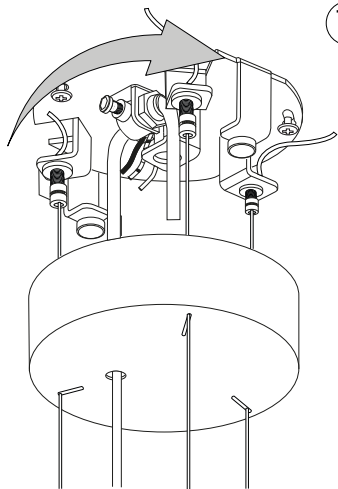

5

6

7

8

9

10

11

12

13

L'installazione deve essere compiuta da personale qualificato.
The installation must be completed by a qualified electrician.