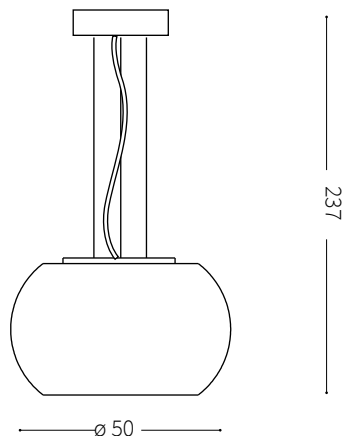

ideal lux®

Audi-61 SP8

Lampada a sospensione
 Suspension lamp
 Suspension
 Pendelleuchte
 Lámpara colgante
 Люстры и подвесы

max 8 x 40W G9 / 220~240V
 50/60Hz
 - 8021696133881 CROMO

1

2

ESEGUIRE LE OPERAZIONI SEGUENDO L'ORDINE PROGRESSIVO. L'INSTALLAZIONE DI QUESTO APPARECCHIO DEVE ESSERE EFFETTUATA DA PERSONALE QUALIFICATO.
 FOLLOW THE ASSEMBLY INSTRUCTIONS BY READING THE NUMERICAL PROGRESSION. THE LIGHTING FITTING SHOULD BE INSTALLED BY A QUALIFIED ELECTRICIAN.