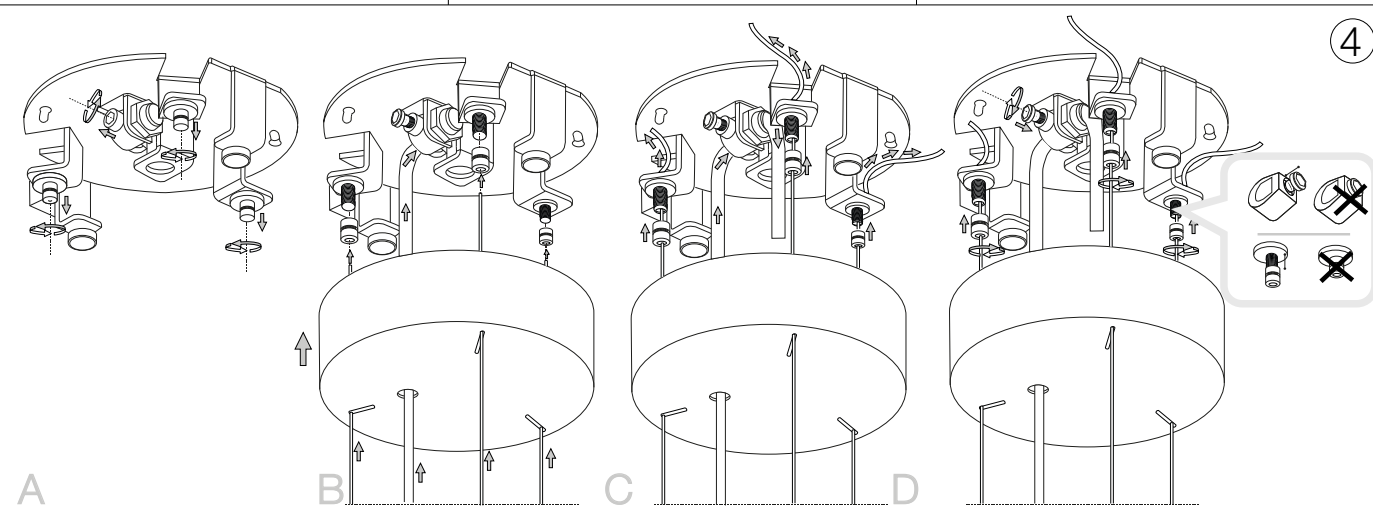

ideal lux®

Audi-61 SP8

Lampada a sospensione
 Suspension lamp
 Suspension
 Pendelleuchte
 Lámpara colgante
 Люстры и подвесы

max 8 x 40W G9 / 220~240V
 50/60Hz
 - 8021696133881 CROMO

1

2

ESEGUIRE LE OPERAZIONI SEGUENDO L'ORDINE PROGRESSIVO. L'INSTALLAZIONE DI QUESTO APPARECCHIO DEVE ESSERE EFFETTUATA DA PERSONALE QUALIFICATO.
 FOLLOW THE ASSEMBLY INSTRUCTIONS BY READING THE NUMERICAL PROGRESSION. THE LIGHTING FITTING SHOULD BE INSTALLED BY A QUALIFIED ELECTRICIAN.