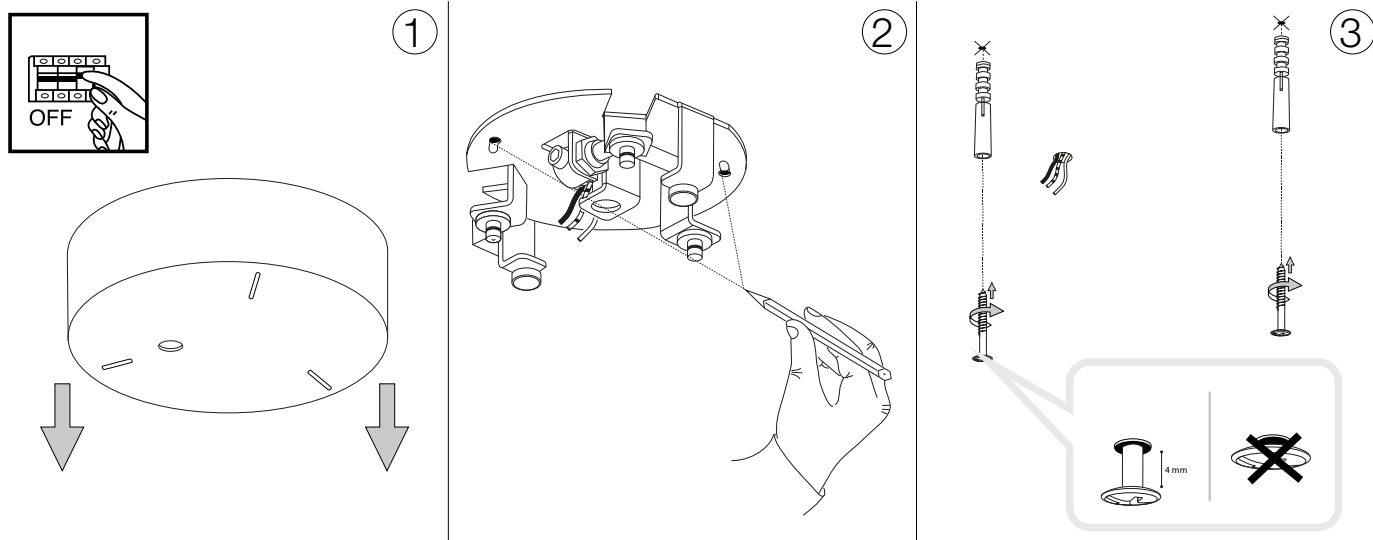

ideal lux®

Audi-61 SP8

Lampada a sospensione
 Suspension lamp
 Suspension
 Pendelleuchte
 Lámpara colgante
 Люстры и подвесы

max 8 x 40W G9 / 220~240V
 50/60Hz
 - 8021696133881 CROMO

1

2

ESEGUIRE LE OPERAZIONI SEGUENDO L'ORDINE PROGRESSIVO. L'INSTALLAZIONE DI QUESTO APPARECCHIO DEVE ESSERE EFFETTUATA DA PERSONALE QUALIFICATO.
 FOLLOW THE ASSEMBLY INSTRUCTIONS BY READING THE NUMERICAL PROGRESSION. THE LIGHTING FITTING SHOULD BE INSTALLED BY A QUALIFIED ELECTRICIAN.