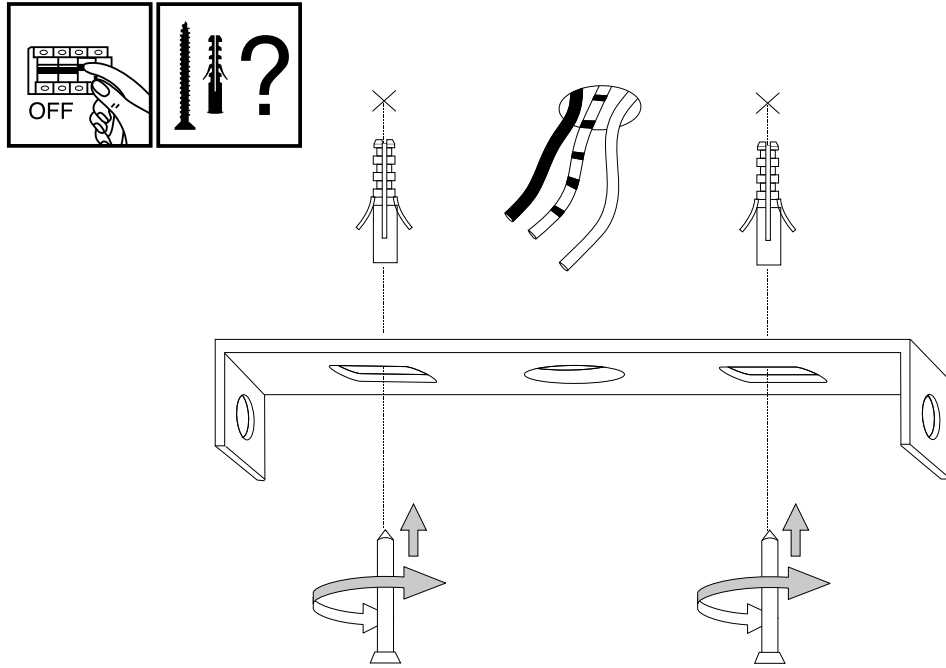

ESEGUIRE LE OPERAZIONI SEGUENDO L'ORDINE PROGRESSIVO.
FOLLOW THE ASSEMBLY INSTRUCTIONS BY READING THE NUMERICAL PROGRESSION.

L'INSTALLAZIONE DI QUESTO APPARECCHIO DEVE ESSERE EFFETTUATA DA PERSONALE
QUALIFICATO. THE LIGHTING FITTING SHOULD BE INSTALLED BY A QUALIFIED ELECTRICIAN.

1