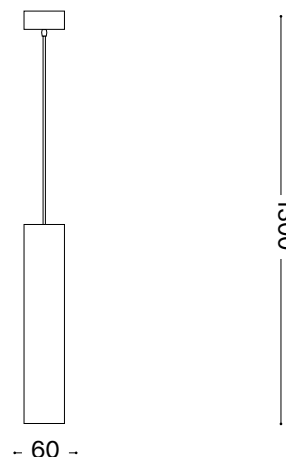

## Sky SP1

Lampada a sospensione  
Suspension lamp  
Suspension  
Pendelleuchte  
Lámpara colgante  
Настольные лампы

max 1 x 28W GU10 / 220~240V 50/60Hz  
- 8021696126906 BIANCO  
- 8021696170596 CORTEN  
- 8021696126913 NERO  
- 8021696136936 ORO  
- 8021696259017 OTTONE SAT.