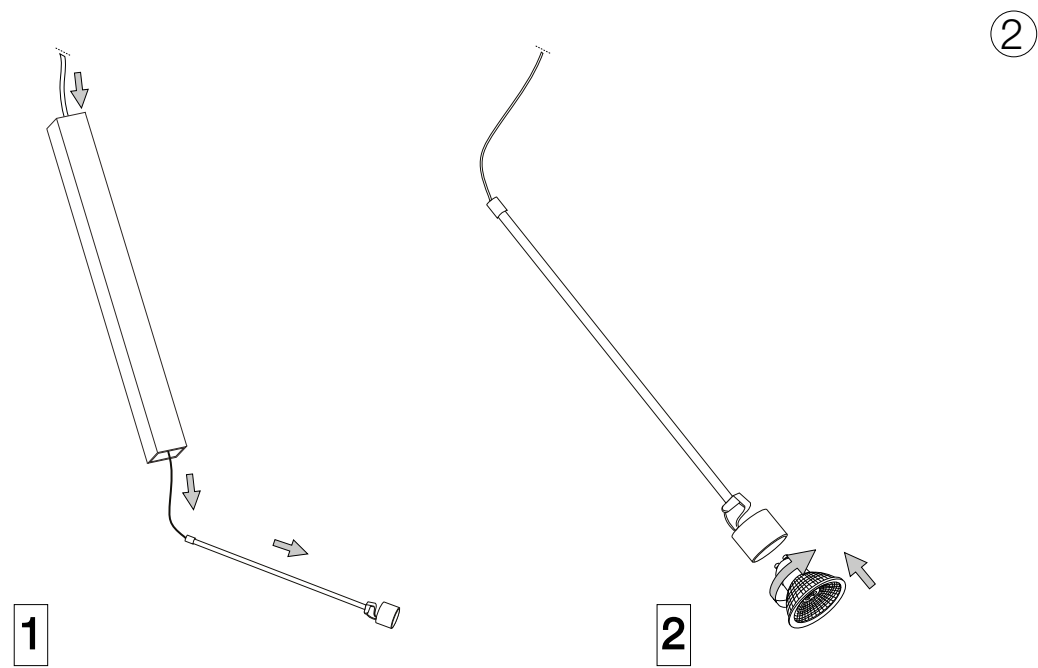

ESEGUIRE LE OPERAZIONI SEGUENDO L'ORDINE PROGRESSIVO.
FOLLOW THE ASSEMBLY INSTRUCTIONS BY READING THE NUMERICAL PROGRESSION.

L'INSTALLAZIONE DI QUESTO APPARECCHIO DEVE ESSERE EFFETTUATA DA PERSONALE
QUALIFICATO. THE LIGHTING FITTING SHOULD BE INSTALLED BY A QUALIFIED ELECTRICIAN.

1

2

3

4

LA SICUREZZA DI QUESTO APPARECCHIO È GARANTITA SOLO CON L'USO APPROPRIATO DI QUESTE ISTRUZIONI, PERTANTO È NECESSARIO CONSERVARLE.
THE SAFETY AND RELIABILITY ARE GUARANTEED ONLY WHEN INSTALLATION INSTRUCTIONS ARE PROPERLY FOLLOWED. PLEASE KEEP THIS INSTRUCTION SHEET FOR FUTURE REFERENCE.