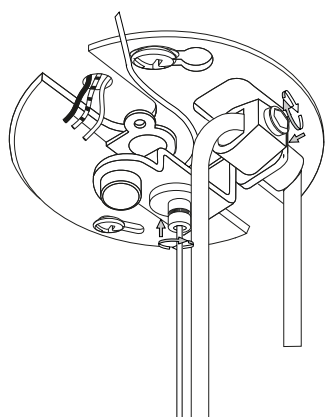

259

ø 46

2

MAX...W		IP20			Fonte luminosa sostituibile dall'utente finale. Replaceable light source by an end-user.			

ESEGUIRE LE OPERAZIONI SEGUENDO L'ORDINE PROGRESSIVO. L'INSTALLAZIONE DI QUESTO APPARECCHIO DEVE ESSERE EFFETTUATA DA PERSONALE QUALIFICATO.  
 FOLLOW THE ASSEMBLY INSTRUCTIONS BY READING THE NUMERICAL PROGRESSION. THE LIGHTING FITTING SHOULD BE INSTALLED BY A QUALIFIED ELECTRICIAN.

5

6

7

8

9

10

11

L'installazione deve essere compiuta da personale qualificato.  
The installation must be completed by a qualified electrician.