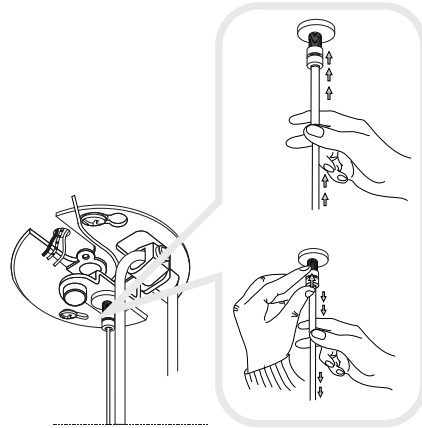

259

ø 46

2

MAX...W		IP20			Fonte luminosa sostituibile dall'utente finale. Replaceable light source by an end-user.			

ESEGUIRE LE OPERAZIONI SEGUENDO L'ORDINE PROGRESSIVO. L'INSTALLAZIONE DI QUESTO APPARECCHIO DEVE ESSERE EFFETTUATA DA PERSONALE QUALIFICATO.  
 FOLLOW THE ASSEMBLY INSTRUCTIONS BY READING THE NUMERICAL PROGRESSION. THE LIGHTING FITTING SHOULD BE INSTALLED BY A QUALIFIED ELECTRICIAN.

**1**

**2**

**3**

**4**

**A**

**B**

**C**

**D**

5

6

7

8

9

10

11

L'installazione deve essere compiuta da personale qualificato.  
The installation must be completed by a qualified electrician.