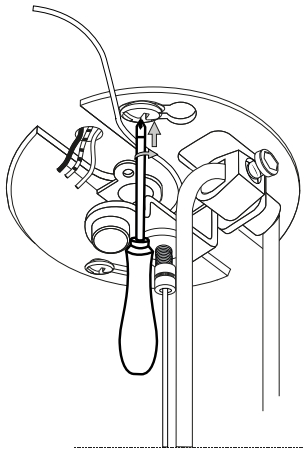

5

6

7

8

9

10

11

L'installazione deve essere compiuta da personale qualificato.
The installation must be completed by a qualified electrician.

12

13