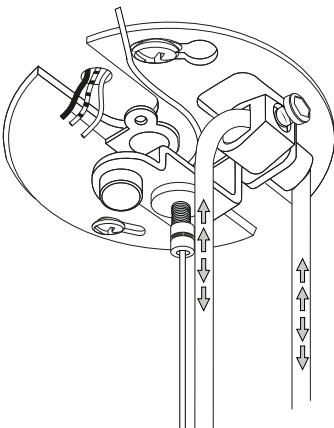

259

ø 46

2

MAX...W		IP20			Fonte luminosa sostituibile dall'utente finale. Replaceable light source by an end-user.			

ESEGUIRE LE OPERAZIONI SEGUENDO L'ORDINE PROGRESSIVO. L'INSTALLAZIONE DI QUESTO APPARECCHIO DEVE ESSERE EFFETTUATA DA PERSONALE QUALIFICATO.  
 FOLLOW THE ASSEMBLY INSTRUCTIONS BY READING THE NUMERICAL PROGRESSION. THE LIGHTING FITTING SHOULD BE INSTALLED BY A QUALIFIED ELECTRICIAN.

**1**

**2**

**3**

**4**

**A**

**B**

**C**

**D**

5

6

7

8

9

10

11

L'installazione deve essere compiuta da personale qualificato.  
The installation must be completed by a qualified electrician.