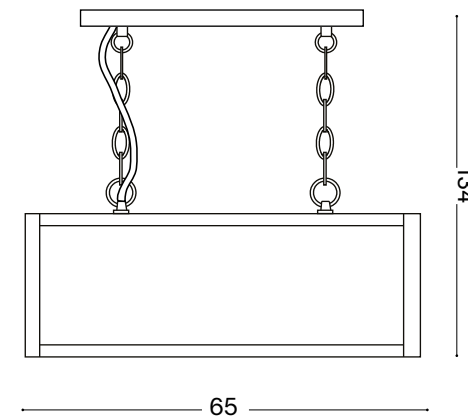

REV 03/03/2021

Igor SP3

Lampada a sospensione
Suspension lamp
Suspension
Pendelleuchte
Lámpara colgante
Люстры и подвесы

max 3 x 60W E27 / 220~240V
50/60Hz
- 8021696092881 NERO

Fonte luminosa sostituibile
dall'utente finale.
Replaceable light source
by an end-user.