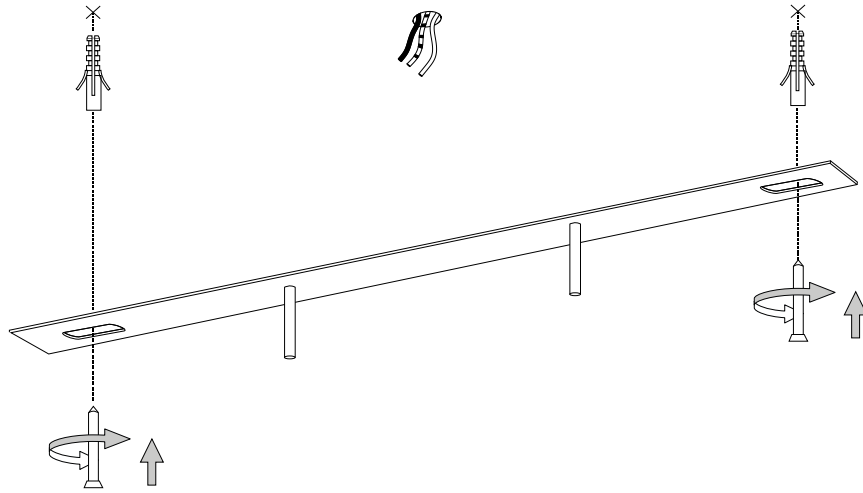

REV 03/03/2021

Igor SP3

Lampada a sospensione
Suspension lamp
Suspension
Pendelleuchte
Lámpara colgante
Люстры и подвесы

max 3 x 60W E27 / 220~240V
50/60Hz
- 8021696092881 NERO

Fonte luminosa sostituibile
dall'utente finale.
Replaceable light source
by an end-user.

IDEAL LUX s.r.l.

Via Taglio Destro 32
30035 Mirano (VE) Italy
www.ideal-lux.com

IDEAL LUX Warehouse

Via delle Industrie, 8/D
30036 Santa Maria di Sala (Venezia)
8.00 - 12.00 / 13.30 - 17.00

1

2

3

4