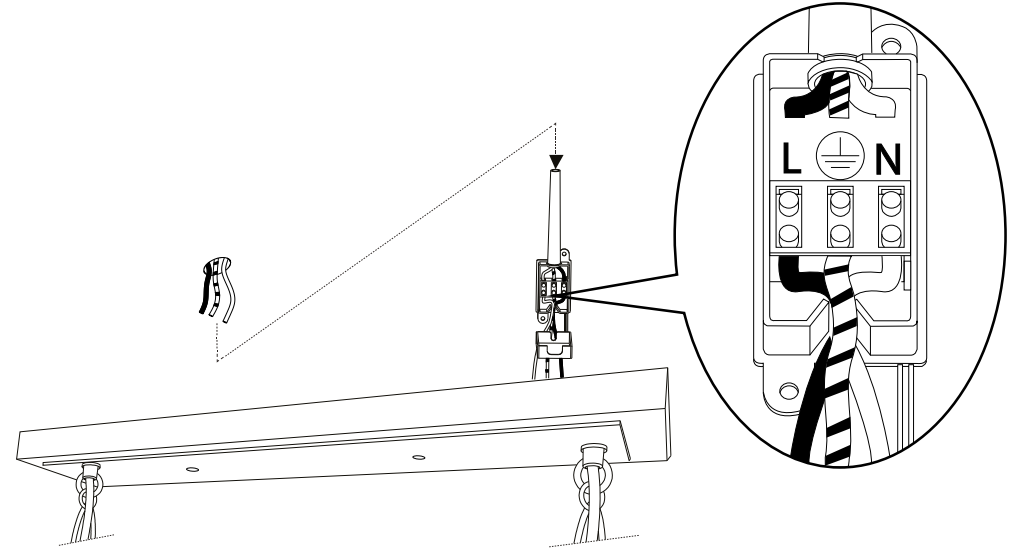

REV 03/03/2021

Igor SP3

Lampada a sospensione
Suspension lamp
Suspension
Pendelleuchte
Lámpara colgante
Люстры и подвесы

max 3 x 60W E27 / 220~240V
50/60Hz
- 8021696092881 NERO

Fonte luminosa sostituibile
dall'utente finale.
Replaceable light source
by an end-user.

IDEAL LUX s.r.l.

Via Taglio Destro 32
30035 Mirano (VE) Italy
www.ideal-lux.com

IDEAL LUX Warehouse

Via delle Industrie, 8/D
30036 Santa Maria di Sala (Venezia)
8.00 - 12.00 / 13.30 - 17.00

1

2

3

4