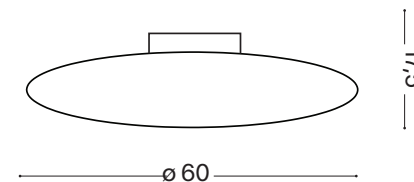

REV 03/03/2021

Glory PL5 D60

Lampada da parete e soffitto
Wall and ceiling lamp
Applique et plafonnier
Wandleuchte und deckenleuchte
Lámpara de pared y de techo
Настенные и потолочные светильники

max 5 x 60W E27 / 220~240V
50/60Hz
8021696019765 BIANCO