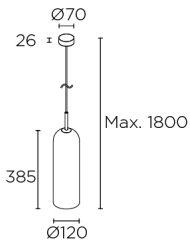

## Glam 385mm

Josep Patsi

## 00-8108-DN-12

Pendant Glam 385mm E14 23W Matte gold Fumé

### TECHNICAL FEATURES

IP20

Power (W) : Max. power 23W

Total power consumption of light (W) : 23W

Structure material : Steel

Structure finish : Matte gold, Fumé

Diffuser material : Glass

Diffuser finish : Fumé