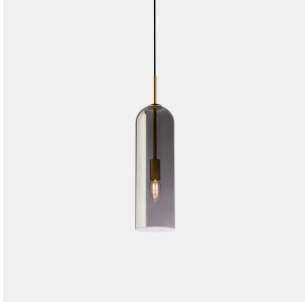

## Glam 385mm

Josep Patsi

## 00-8108-DN-12

Pendant Glam 385mm E14 23W Matte gold Fumé

### TECHNICAL FEATURES

IP20

Power (W) : Max. power 23W

Total power consumption of light (W) : 23W

Structure material : Steel

Structure finish : Matte gold, Fumé

Diffuser material : Glass

Diffuser finish : Fumé

### LUMINOTECHNIC FEATURES

Lampholder: 1 x E14