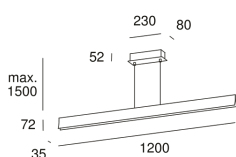

### TECHNICAL FEATURES

IP20

Power (W) : 37W

Total power consumption of light (W) : 42.2W

Real lumens : 3075

Real lm/W : 73

Correlated Colour Temperature (CCT) : LED warm-white 3000K

Tipus Regulació : PHASE CUT