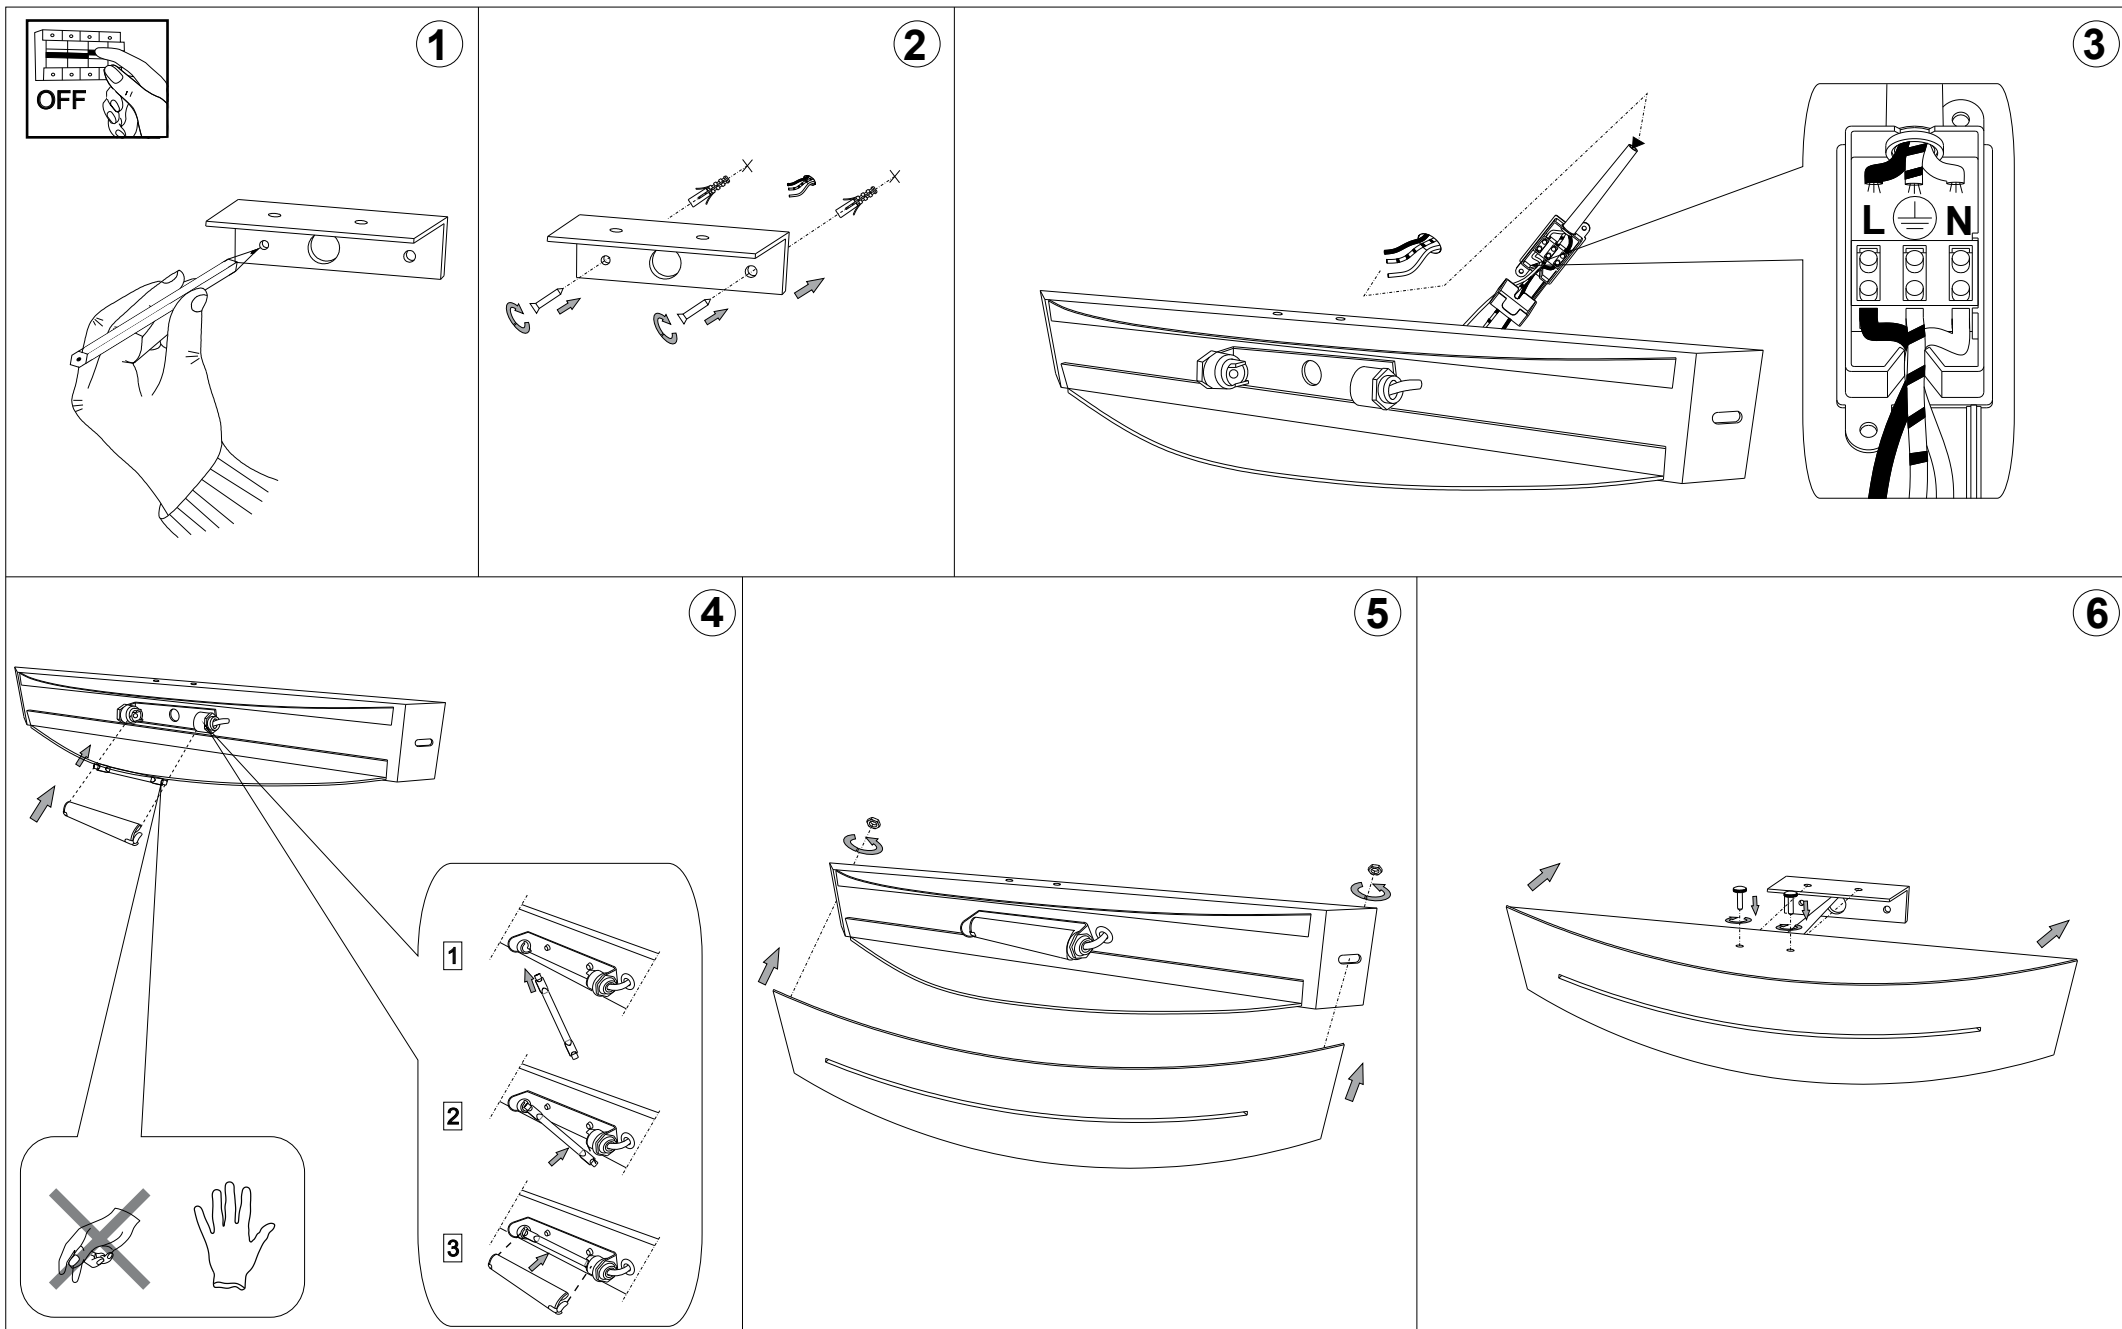

Oscar AP1

Lampada da parete e soffitto
 Wall and ceiling lamp
 Applique et plafonnier
 Wandleuchte und deckenleuchte
 Lámpara de pared y de techo
 Настенные и потолочные
 светильники

max 1 x 100W R7s / 240V
 - 8021696086866 BIANCO
 - 8021696086859 CROMO

ESEGUIRE LE OPERAZIONI DI MONTAGGIO, SEGUENDO L'ORDINE NUMERICO PROGRESSIVO.
FOLLOW THE ASSEMBLY INSTRUCTIONS BY READING THE NUMERICAL PROGRESSION

La sicurezza di questo apparecchio è garantita solo con l'uso appropriato di queste istruzioni pertanto è necessario conservarle.
The safety and reliability are guaranteed only when installation instructions are properly followed. Please retain this instruction sheet for future reference.