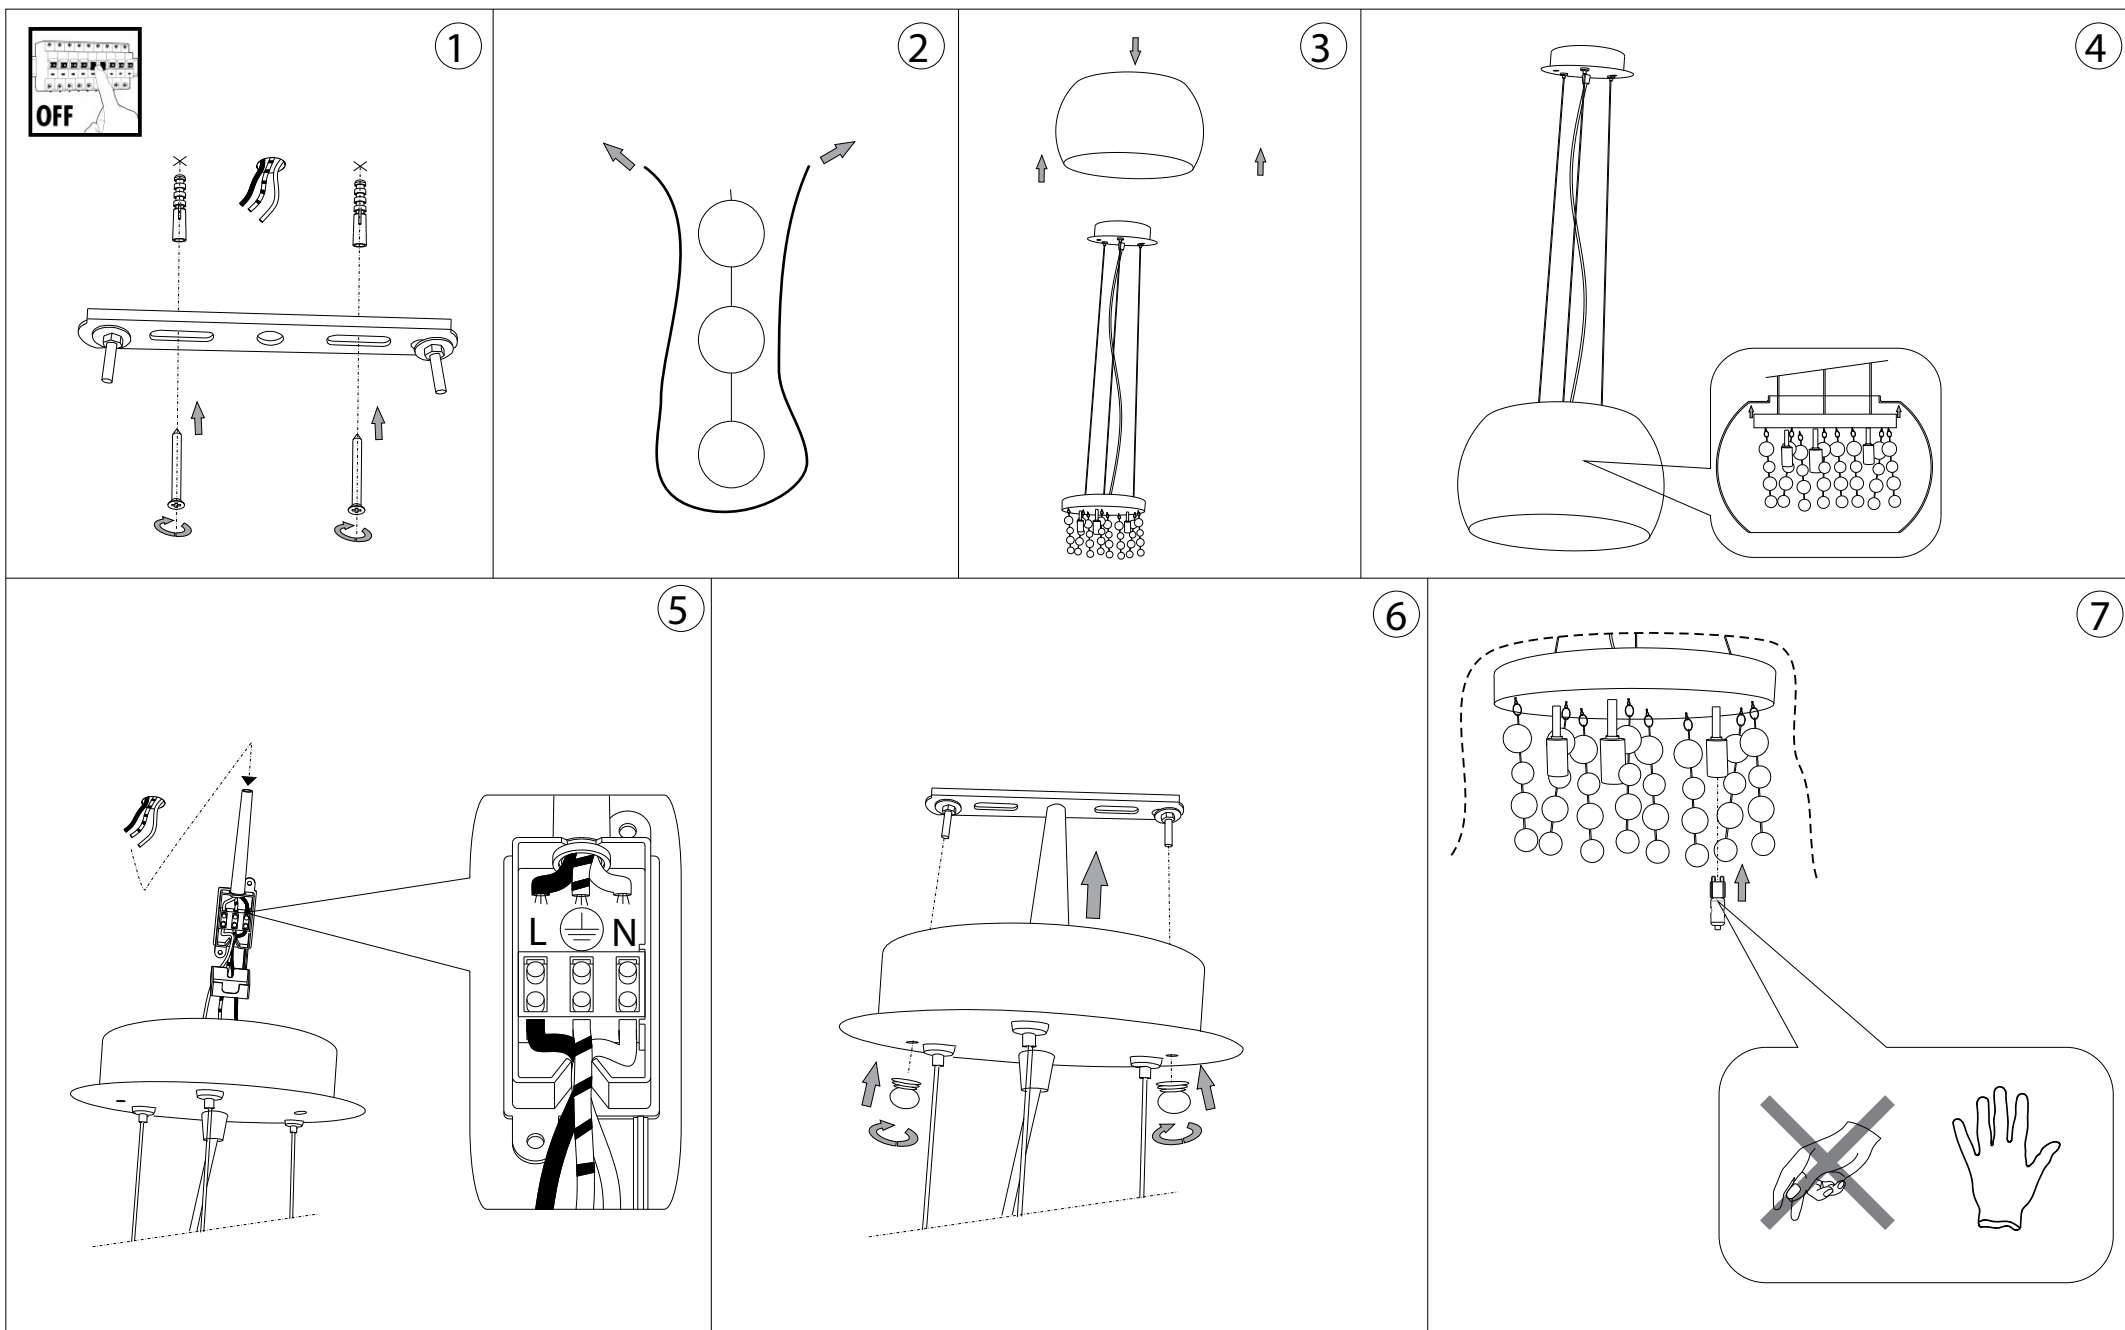

ESEGUIRE LE OPERAZIONI DI MONTAGGIO, SEGUENDO L'ORDINE NUMERICO PROGRESSIVO.
FOLLOW THE ASSEMBLY INSTRUCTIONS BY READING THE NUMERICAL PROGRESSION

La sicurezza di questo apparecchio è garantita solo con l'uso appropriato di queste istruzioni pertanto è necessario conservarle.

The safety and reliability are guaranteed only when installation instructions are properly followed. Please retain this instruction sheet for future reference.