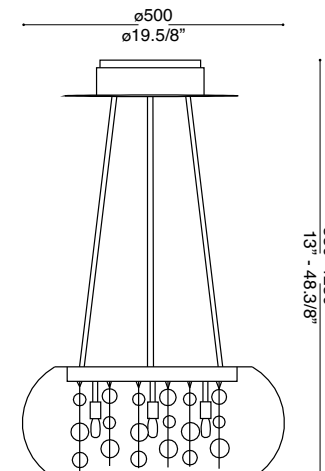

IDEAL LUX®

Audi 80 SP8

Lampada a sospensione
 Suspension lamp
 Suspension
 Pendelleuchte
 Lámpara colgante
 Люстры и подвесы

max 8 x 40W G9 / 240V
 - 8021696031750 CROMO

IDEAL LUX®

IDEAL LUX s.r.l. Via Taglio Destro 32 30035 Mirano (VE) Italy p.i. / c.f. 02420040277	IDEAL LUX Web www.ideal-lux.com info@ideal-lux.com	IDEAL LUX Office Tel. +39 041 05790500 Fax +39 041 5700085	IDEAL LUX Showroom Tel. +39 041 5790501 Aperto dal Lunedì al Sabato
--	--	--	---

Per reclami o suggerimenti scrivete a: • For complaints or suggestions, please write to:

customer.service@ideal-lux.com

ESEGUIRE LE OPERAZIONI DI MONTAGGIO, SEGUENDO L'ORDINE NUMERICO PROGRESSIVO.
FOLLOW THE ASSEMBLY INSTRUCTIONS BY READING THE NUMERICAL PROGRESSION