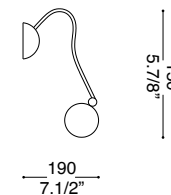

IDEAL LUX[®]

Mirror I0AP4

Lampada da parete
Wall lamp
Applique
Wandleuchte
Lámpara de pared
Настенные светильники

max 4 x 40W G9 / 240V
- 8021696017310 BRUNITO
- 8021696017303 CROMO
- 8021696017297 NICKEL