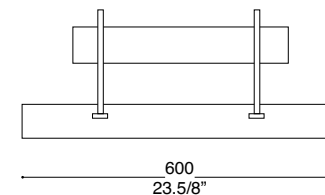

IDEAL LUX[®]

Mirror I0AP4

Lampada da parete
Wall lamp
Applique
Wandleuchte
Lámpara de pared
Настенные светильники

max 4 x 40W G9 / 240V
- 8021696017310 BRUNITO
- 8021696017303 CROMO
- 8021696017297 NICKEL

IDEAL LUX[®]

IDEAL LUX s.r.l. Via Taglio Destro 32 30035 Mirano (VE) Italy p.i. / c.f. 02420040277	IDEAL LUX Web www.ideal-lux.com info@ideal-lux.com	IDEAL LUX Office Tel. +39 041 5790500 Fax +39 041 5700085	IDEAL LUX Showroom Tel. +39 041 5790501 Aperto dal Lunedì al Sabato
--	--	---	---