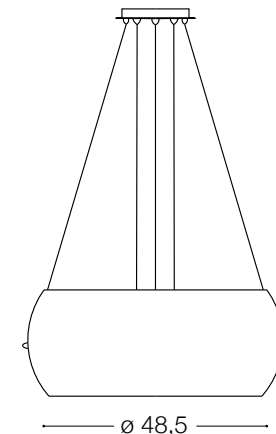

REV 16/01/2017

Audi-10 SP5

Lampada a sospensione
Suspension lamp
Suspension
Pendelleuchte
Lámpara colgante
Люстры и подвесы

max 5 x 60W E27 / 240V
- 8021696103983 FUMÉ
- 8021696016863 TRASPARENTE

40 - 100