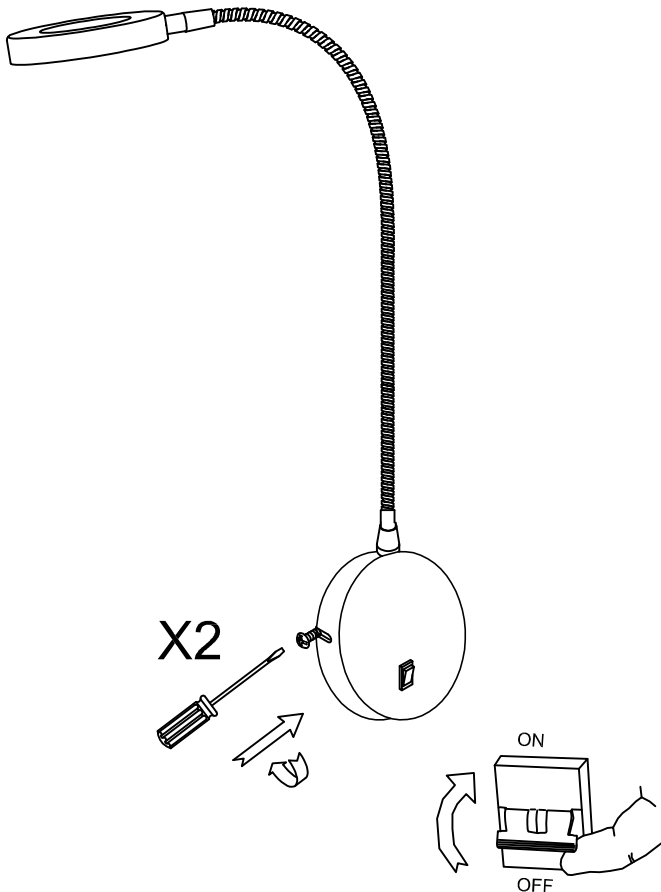

The photograph may not match the reference exactly. Please read the product description to identify the finish.

TECHNICAL CHARACTERISTICS

Type:	Wall fixture
IP Protection degrees:	IP20
Bulb:	30 x LED. Cold White - 6000K
Power (W):	2,5
Luminous efficacy (Lm/W):	110
Voltage / Frequency:	100-240V/50-60Hz
Warranty (Years):	2
Option to extend the guarantee:	Yes, 5 years
Units per box:	2
Net Weight (Kg):	0.35
EAN:	8435111045886,00

MATERIALS / FINISHES

Structure material: Steel

Structure finish: Satin nickel

GEAR

Multi-voltage electronic gear included (110-240 V / 50-60 Hz)

Llit collection

Download photometric file .ldt / .ies

Luminaria Código 446-NS Nombre Aplique 30 leds 2.2W Familia - LEDS-C4		Ensayo Código 446-NS Nombre Aplique 30 leds 2.2W Fecha 12-03-2010		Lámpara Código LAMP 446-NS Número 1 Posición	
Eficiencia	100.00%	Sist. de Coordin.	C-G	Flujo Total	132.59 lm
Valor Máximo	125.07 cd	Posición	C=0.00 G=0.00	Bisimétrico	

Diam=75mm

Semiplanos C

180.0 ————— 0.0
270.0 ————— 90.0

ADJUSTABLE HEAD/
CABEZAL ORIENTABLE

1

2

3

4