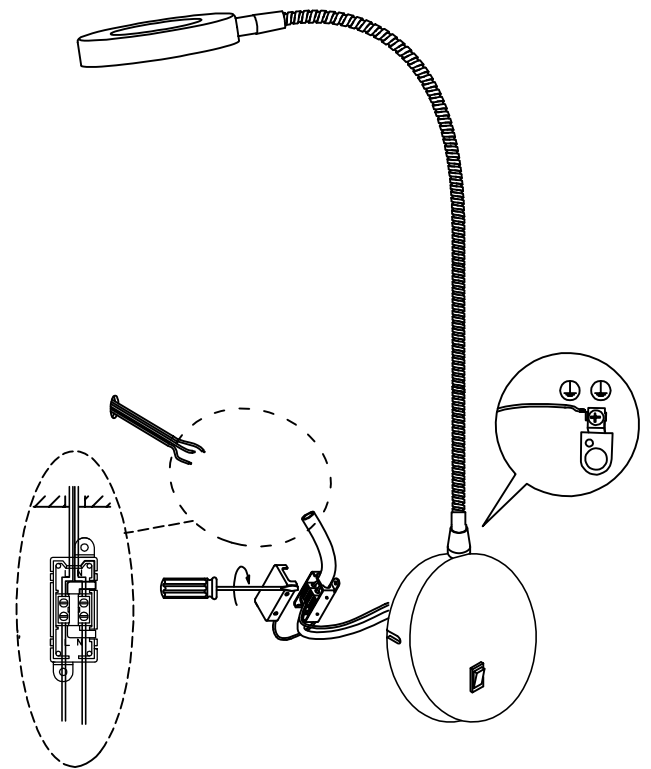

The photograph may not match the reference exactly. Please read the product description to identify the finish.

TECHNICAL CHARACTERISTICS

Type:	Wall fixture
IP Protection degrees:	IP20
Bulb:	30 x LED. Cold White - 6000K
Power (W):	2,5
Luminous efficacy (Lm/W):	110
Voltage / Frequency:	100-240V/50-60Hz
Warranty (Years):	2
Option to extend the guarantee:	Yes, 5 years
Units per box:	2
Net Weight (Kg):	0.35
EAN:	8435111045886,00

MATERIALS / FINISHES

Structure material: Steel

Structure finish: Satin nickel

GEAR

Multi-voltage electronic gear included (110-240 V / 50-60 Hz)

Llit collection

Download photometric file .ldt / .ies

Luminaria Código 446-NS Nombre Aplique 30 leds 2.2W Familia - LEDS-C4		Ensayo Código 446-NS Nombre Aplique 30 leds 2.2W Fecha 12-03-2010		Lámpara Código LAMP 446-NS Número 1 Posición	
Eficiencia	100.00%	Sist. de Coordin.	C-G	Flujo Total	132.59 lm
Valor Máximo	125.07 cd	Posición	C=0.00 G=0.00	Bisimétrico	

Diam=75mm

Semiplanos C

180.0 ————— 0.0
270.0 ————— 90.0

ADJUSTABLE HEAD/
CABEZAL ORIENTABLE

1

2

3

4