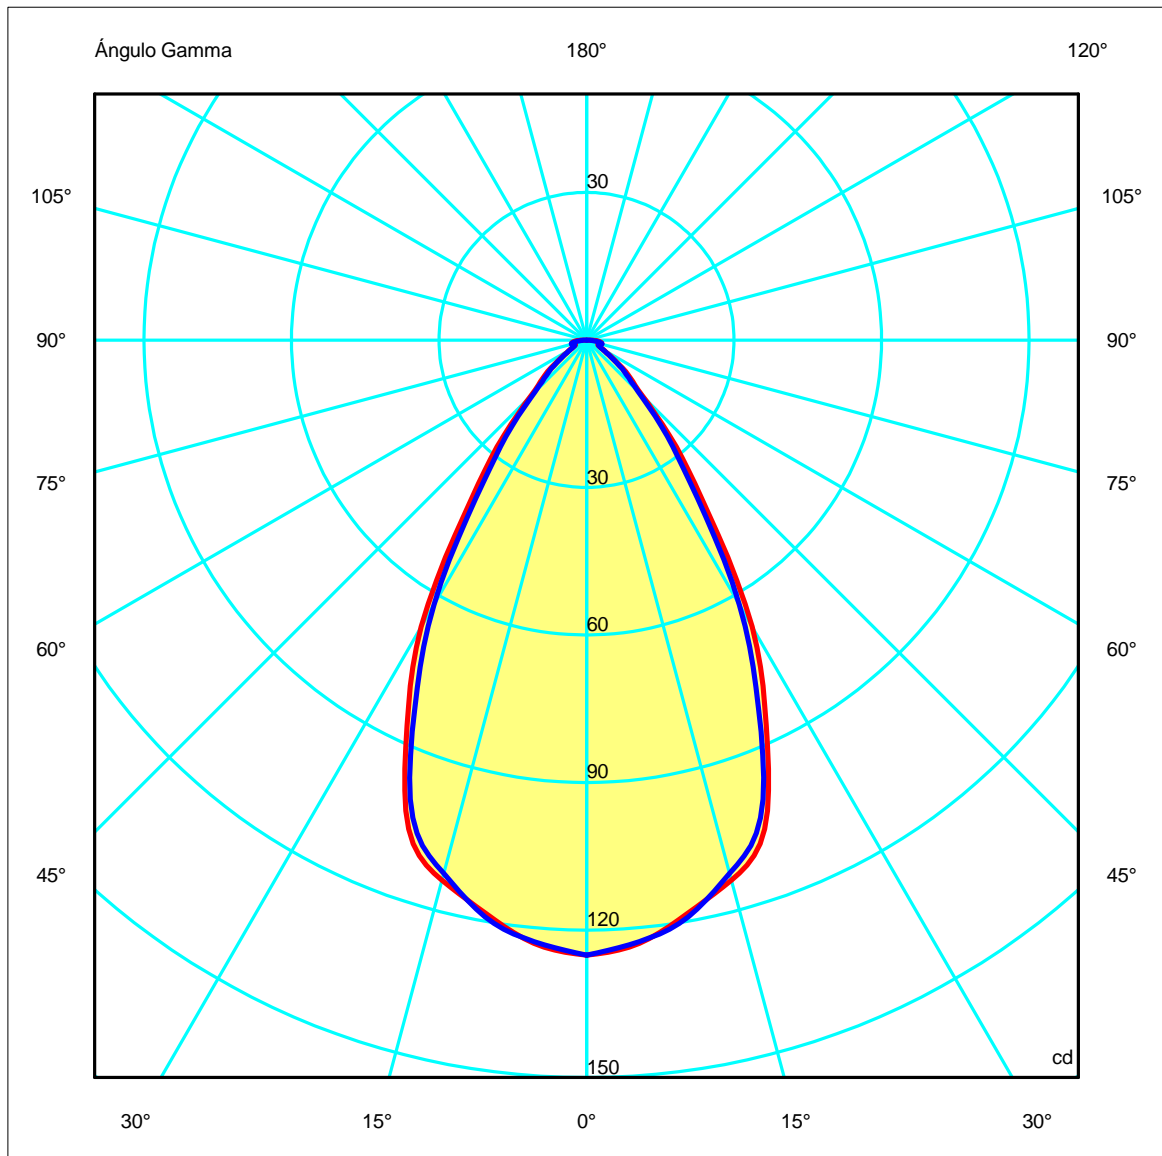

The photograph may not match the reference exactly. Please read the product description to identify the finish.

TECHNICAL CHARACTERISTICS

Type:	Wall fixture
IP Protection degrees:	IP20
Bulb:	30 x LED. Cold White - 6000K
Power (W):	2,5
Luminous efficacy (Lm/W):	110
Voltage / Frequency:	100-240V/50-60Hz
Warranty (Years):	2
Option to extend the guarantee:	Yes, 5 years
Units per box:	2
Net Weight (Kg):	0.35
EAN:	8435111045886,00

MATERIALS / FINISHES

Structure material: Steel

Structure finish: Satin nickel

GEAR

Multi-voltage electronic gear included (110-240 V / 50-60 Hz)

Llit collection

Download photometric file .ldt / .ies

Luminaria Código 446-NS Nombre Aplique 30 leds 2.2W Familia - LEDS-C4		Ensayo Código 446-NS Nombre Aplique 30 leds 2.2W Fecha 12-03-2010		Lámpara Código LAMP 446-NS Número 1 Posición	
Eficiencia	100.00%	Sist. de Coordin.	C-G	Flujo Total	132.59 lm
Valor Máximo	125.07 cd	Posición	C=0.00 G=0.00	Bisimétrico	

Diam=75mm

Semiplanos C

180.0 ————— 0.0
270.0 ————— 90.0

ADJUSTABLE HEAD/
CABEZAL ORIENTABLE

1

2

3

4