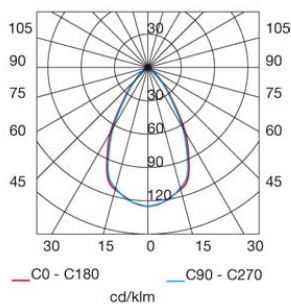

The photograph may not match the reference exactly. Please read the product description to identify the finish.

TECHNICAL CHARACTERISTICS

Type:	Wall fixture
IP Protection degrees:	IP20
Bulb:	30 x LED. Cold White - 6000K
Power (W):	2,5
Luminous efficacy (Lm/W):	110
Voltage / Frequency:	100-240V/50-60Hz
Warranty (Years):	2
Option to extend the guarantee:	Yes, 5 years
Units per box:	2
Net Weight (Kg):	0.35
EAN:	8435111045886,00

MATERIALS / FINISHES

Structure material: Steel

Structure finish: Satin nickel

GEAR

Multi-voltage electronic gear included (110-240 V / 50-60 Hz)

Llit collection

Download photometric file .ldt / .ies

Luminaria Código 446-NS Nombre Aplique 30 leds 2.2W Familia - LEDS-C4		Ensayo Código 446-NS Nombre Aplique 30 leds 2.2W Fecha 12-03-2010		Lámpara Código LAMP 446-NS Número 1 Posición	
Eficiencia	100.00%	Sist. de Coordin.	C-G	Flujo Total	132.59 lm
Valor Máximo	125.07 cd	Posición	C=0.00 G=0.00	Bisimétrico	

Diam=75mm

Semiplanos C

180.0 ————— 0.0
270.0 ————— 90.0

ADJUSTABLE HEAD/
CABEZAL ORIENTABLE

1

2

3

4