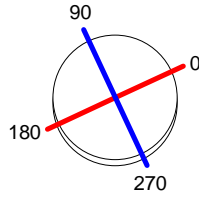

The photograph may not match the reference exactly. Please read the product description to identify the finish.

TECHNICAL CHARACTERISTICS

Type:	Wall fixture
IP Protection degrees:	IP20
Bulb:	30 x LED. Cold White - 6000K
Power (W):	2,5
Luminous efficacy (Lm/W):	110
Voltage / Frequency:	100-240V/50-60Hz
Warranty (Years):	2
Option to extend the guarantee:	Yes, 5 years
Units per box:	2
Net Weight (Kg):	0.35
EAN:	8435111045886,00

MATERIALS / FINISHES

Structure material: Steel

Structure finish: Satin nickel

GEAR

Multi-voltage electronic gear included (110-240 V / 50-60 Hz)

Llit collection

Download photometric file .ldt / .ies

Luminaria Código 446-NS Nombre Aplique 30 leds 2.2W Familia - LEDS-C4		Ensayo Código 446-NS Nombre Aplique 30 leds 2.2W Fecha 12-03-2010		Lámpara Código LAMP 446-NS Número 1 Posición	
Eficiencia	100.00%	Sist. de Coordin.	C-G	Flujo Total	132.59 lm
Valor Máximo	125.07 cd	Posición	C=0.00 G=0.00	Bisimétrico	

Diam=75mm

Semiplanos C

180.0 ————— 0.0
270.0 ————— 90.0

ADJUSTABLE HEAD/
CABEZAL ORIENTABLE

1

2

3

4