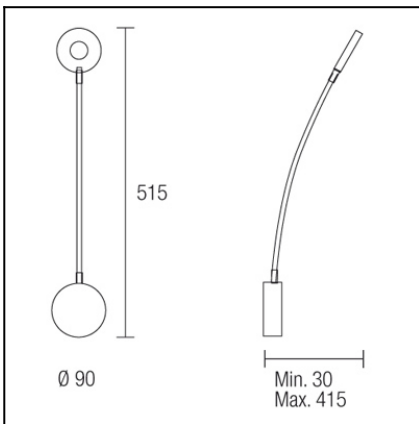

The photograph may not match the reference exactly. Please read the product description to identify the finish.

TECHNICAL CHARACTERISTICS

Type:	Wall fixture
IP Protection degrees:	IP20
Bulb:	30 x LED. Cold White - 6000K
Power (W):	2,5
Luminous efficacy (Lm/W):	110
Voltage / Frequency:	100-240V/50-60Hz
Warranty (Years):	2
Option to extend the guarantee:	Yes, 5 years
Units per box:	2
Net Weight (Kg):	0.35
EAN:	8435111045886,00

MATERIALS / FINISHES

Structure material: Steel

Structure finish: Satin nickel

GEAR

Multi-voltage electronic gear included (110-240 V / 50-60 Hz)

Llit collection

Download photometric file .ldt / .ies

Luminaria Código 446-NS Nombre Aplique 30 leds 2.2W Familia - LEDS-C4		Ensayo Código 446-NS Nombre Aplique 30 leds 2.2W Fecha 12-03-2010		Lámpara Código LAMP 446-NS Número 1 Posición	
Eficiencia	100.00%	Sist. de Coordin.	C-G	Flujo Total	132.59 lm
Valor Máximo	125.07 cd	Posición	C=0.00 G=0.00	Bisimétrico	

Diam=75mm

Semiplanos C

180.0 ————— 0.0
270.0 ————— 90.0

ADJUSTABLE HEAD/
CABEZAL ORIENTABLE

1

2

3

4