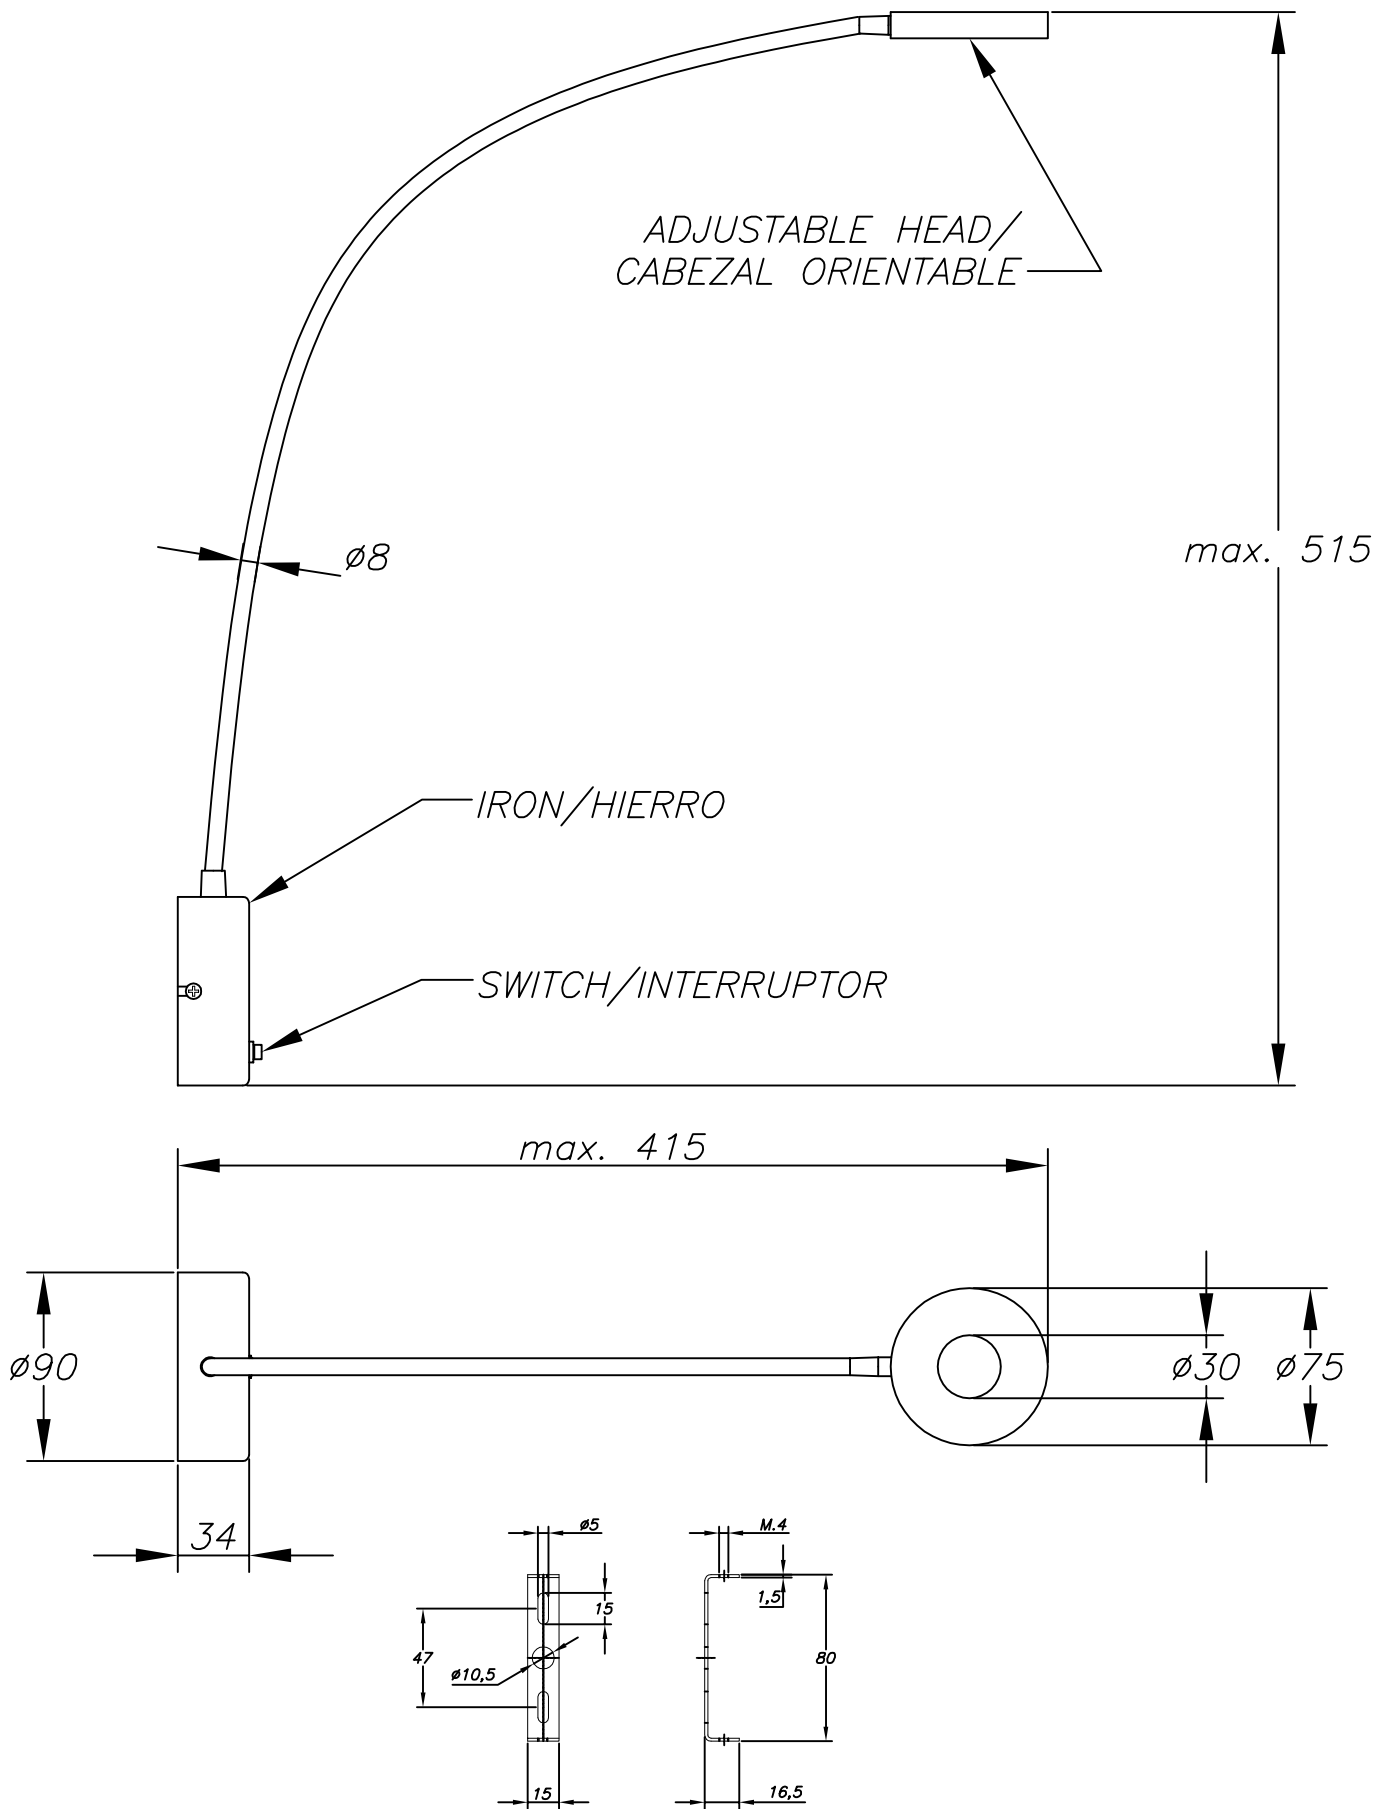

The photograph may not match the reference exactly. Please read the product description to identify the finish.

TECHNICAL CHARACTERISTICS

Type:	Wall fixture
IP Protection degrees:	IP20
Bulb:	30 x LED. Cold White - 6000K
Power (W):	2,5
Luminous efficacy (Lm/W):	110
Voltage / Frequency:	100-240V/50-60Hz
Warranty (Years):	2
Option to extend the guarantee:	Yes, 5 years
Units per box:	2
Net Weight (Kg):	0.35
EAN:	8435111045886,00

MATERIALS / FINISHES

Structure material: Steel

Structure finish: Satin nickel

GEAR

Multi-voltage electronic gear included (110-240 V / 50-60 Hz)

Llit collection

Download photometric file .ldt / .ies

Luminaria Código 446-NS Nombre Aplique 30 leds 2.2W Familia - LEDS-C4		Ensayo Código 446-NS Nombre Aplique 30 leds 2.2W Fecha 12-03-2010		Lámpara Código LAMP 446-NS Número 1 Posición	
Eficiencia	100.00%	Sist. de Coordin.	C-G	Flujo Total	132.59 lm
Valor Máximo	125.07 cd	Posición	C=0.00 G=0.00	Bisimétrico	

Diam=75mm

Semiplanos C

180.0 ————— 0.0
270.0 ————— 90.0

ADJUSTABLE HEAD/
CABEZAL ORIENTABLE

1

2

3

4