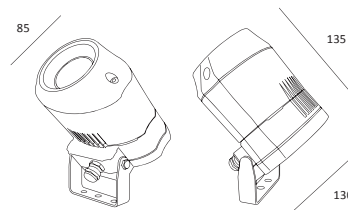

Weight (kg)	3K and 4K	5K						
1.2	CRI >85	CRI >75						

TOTAL SYSTEM POWER CONSUMPTION = 13W / 22W

CODE ORDERING GUIDE: PRODUCT CODE – COLOUR SUFFIX

Example: 1120-SP-3K-13W-03

WATTAGE	COLOUR TEMP.	24° SP	36° FL	55° VWFL	HOT LED LUMENS
		PRODUCT CODES			
13W	3K	1120-SP-3K-13W	1120-FL-3K-13W	1120-VWFL-3K-13W	1519
	4K	1120-SP-4K-13W	1120-FL-4K-13W	1120-VWFL-4K-13W	1607
	5K	1120-SP-5K-13W	1120-FL-5K-13W	1120-VWFL-5K-13W	1646
22W	3K	1120-SP-3K-22W	1120-FL-3K-22W	1120-VWFL-3K-22W	2414
	4K	1120-SP-4K-22W	1120-FL-4K-22W	1120-VWFL-4K-22W	2584
	5K	1120-SP-5K-22W	1120-FL-5K-22W	1120-VWFL-5K-22W	2618