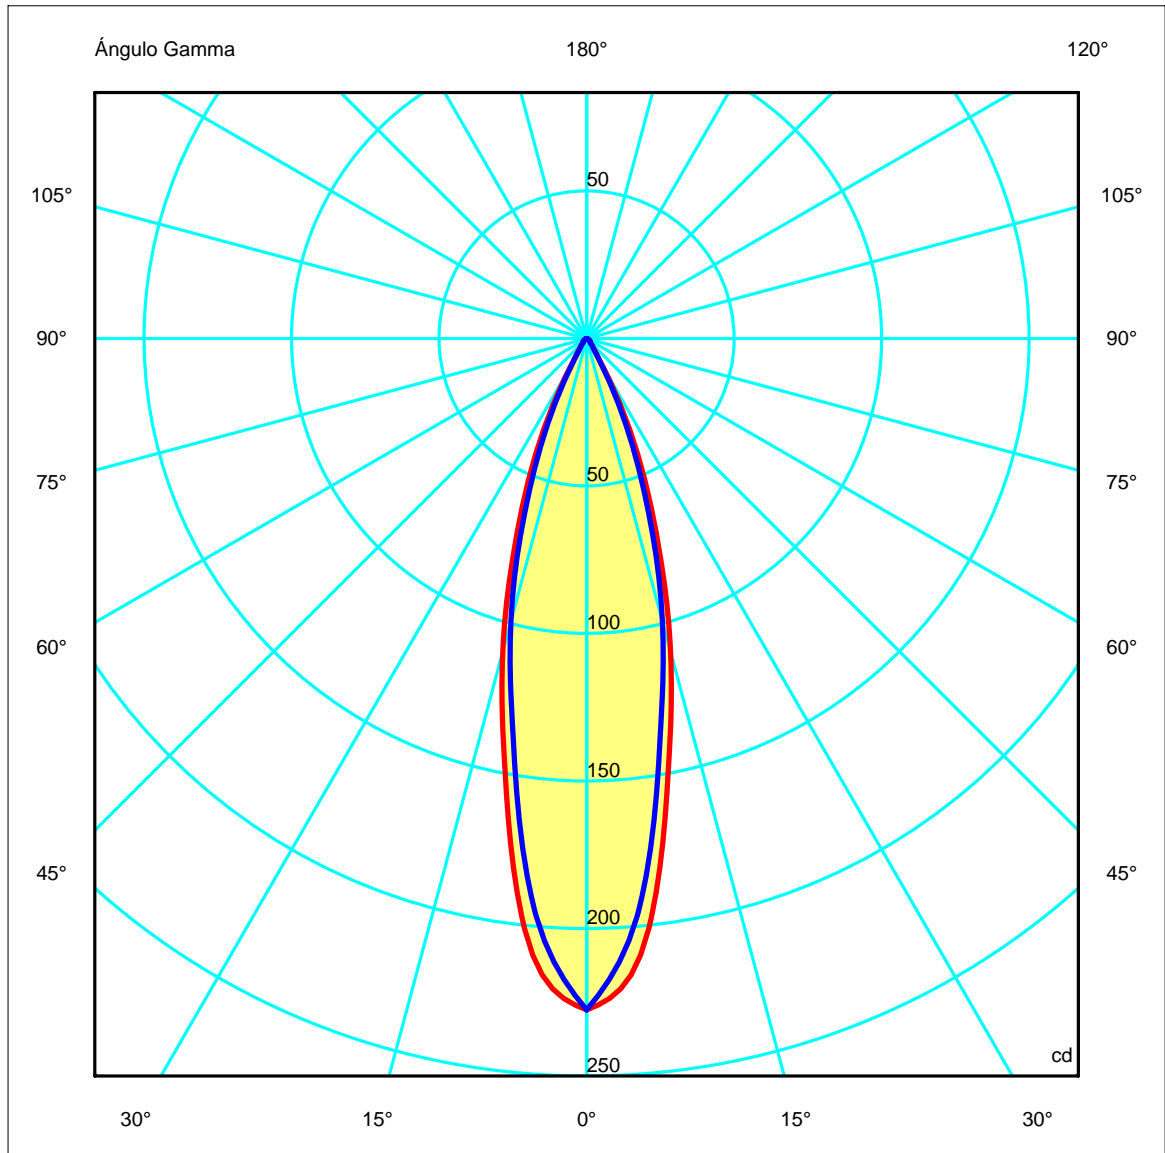

LEDS-c4 reserves the right to make the necessary technical changes they deem adequate, in order to improve the features of the product.
 Please consult the sales team to clarify any doubt.

Luminaria		Ensayo		Lámpara	
Código	05-2830-34-34	Código	05-2830-34-34	Código	LAMP 05-2830-34-34
Nombre	Aplique BED 1x3W led	Nombre	Aplique WALL 1x3W led	Número	1
Familia	- LEDS C4 LEDS	Fecha	26-07-2010	Posición	Universal
Eficiencia	100.00%	Sist. de Coorden.	C-G	Flujo Total	65.50 lm
Valor Máximo	227.55 cd	Posición	C=0.00 G=0.00	Bisimétrico	

Diam=34mm

Semiplanos C

180.0 ————— 0.0
 270.0 ————— 90.0

1

2

3

4

5