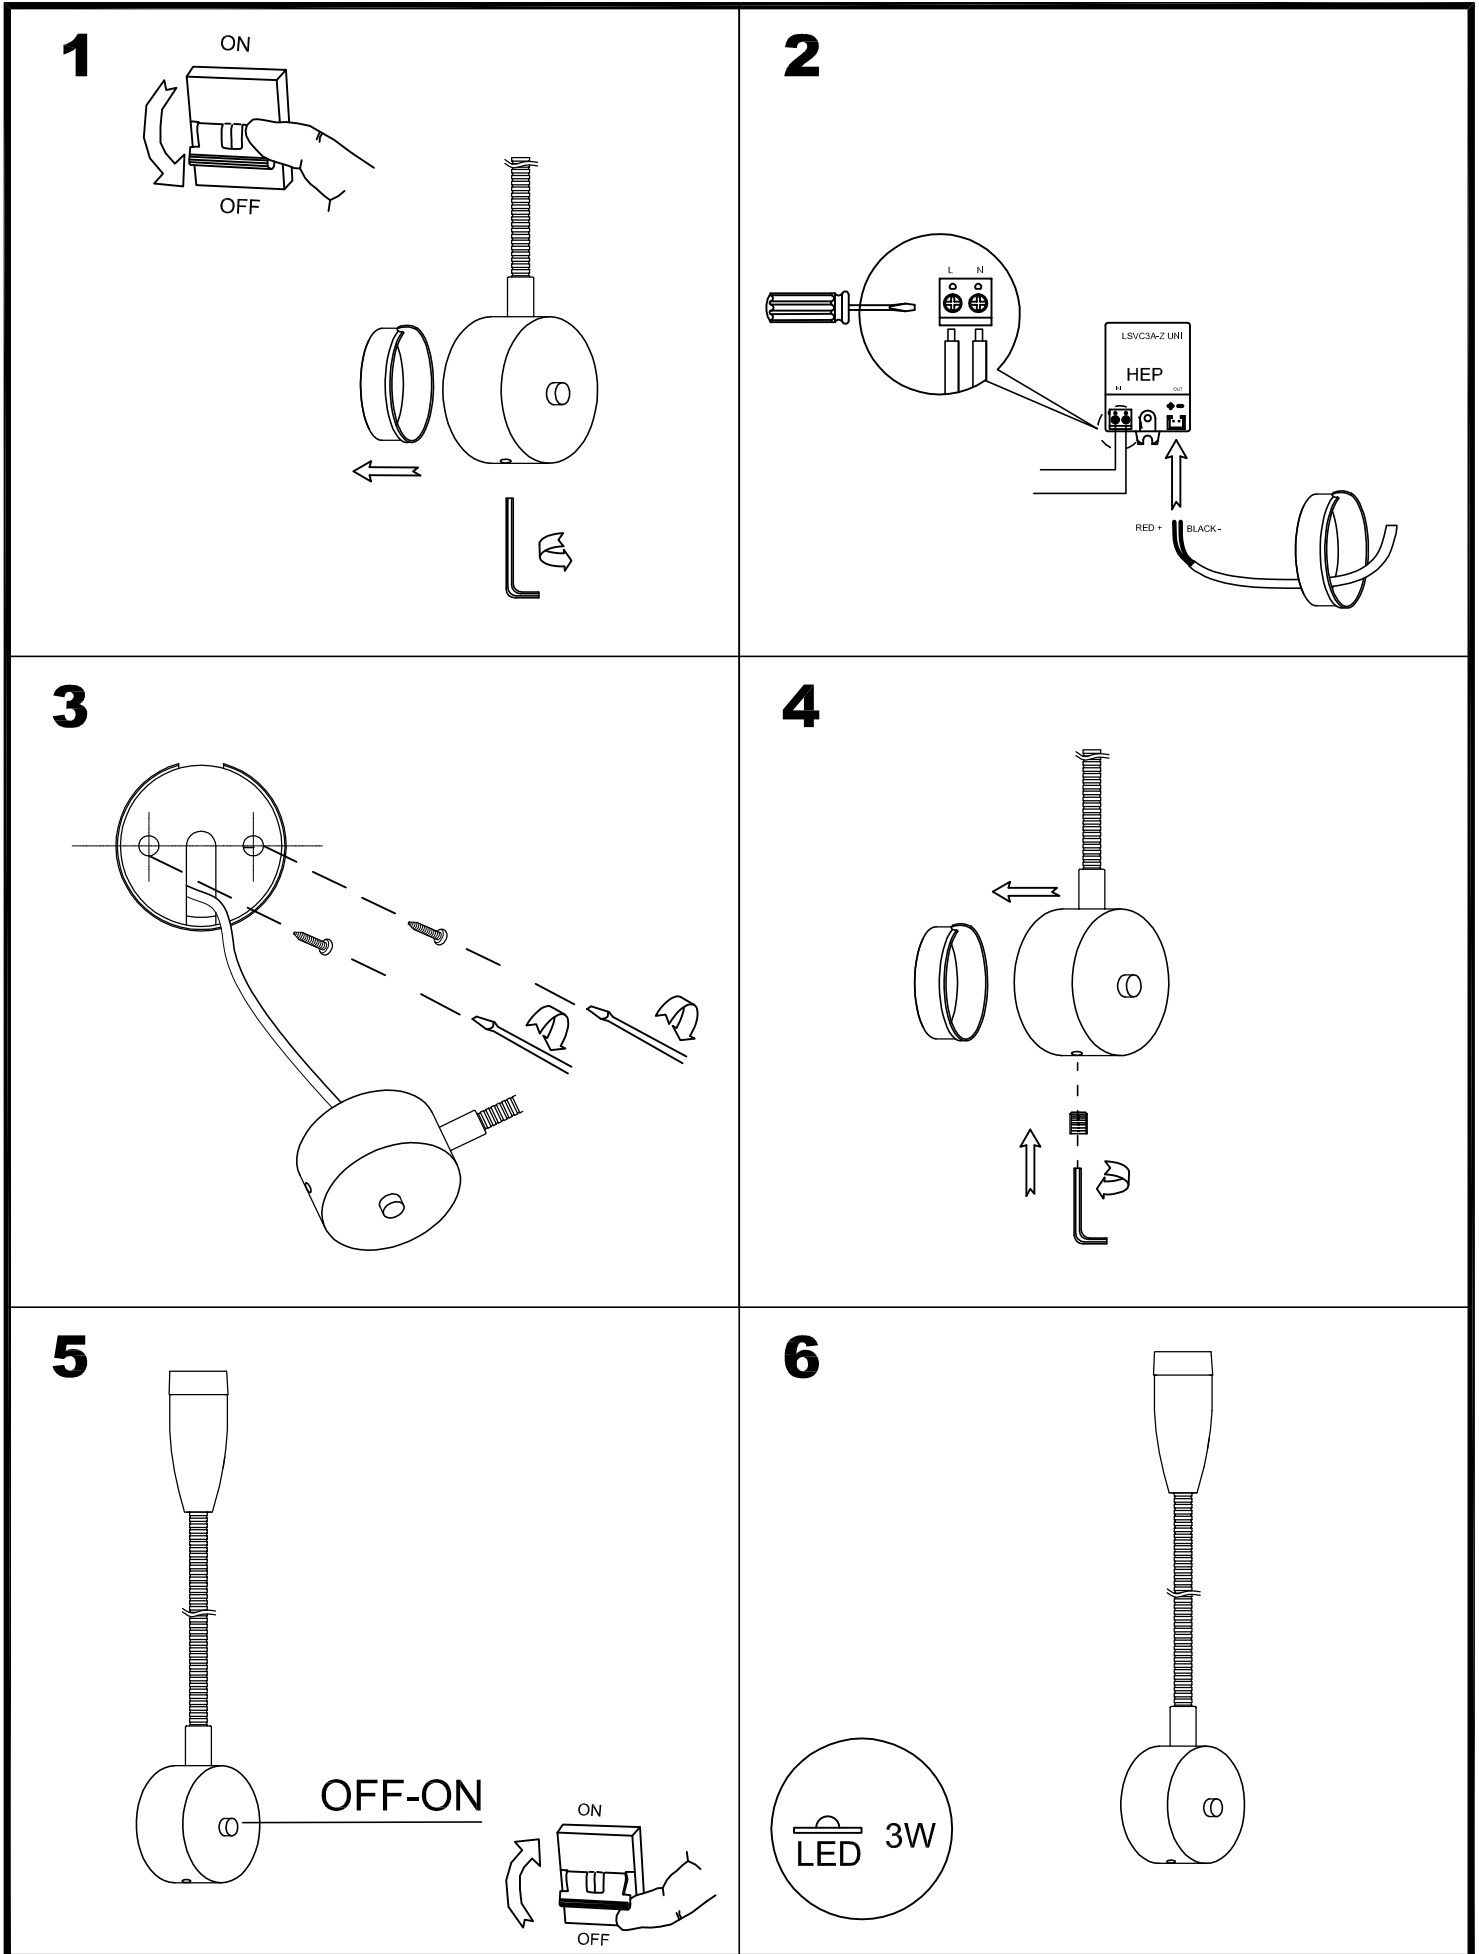

MATERIALS / FINISHES

Structure material: Aluminium
Structure finish: Grey

GEAR

Multi-voltage electronic gear included (110-240 V / 50-60 Hz)

Bed collection

Download photometric file .ldt / .ies

Click on image to download energy label

LEDS-c4 reserves the right to make the necessary technical changes they deem adequate, in order to improve the features of the product.
 Please consult the sales team to clarify any doubt.

Luminaria		Ensayo		Lámpara	
Código	05-2830-34-34	Código	05-2830-34-34	Código	LAMP 05-2830-34-34
Nombre	Aplique BED 1x3W led	Nombre	Aplique WALL 1x3W led	Número	1
Familia	- LEDS C4 LEDS	Fecha	26-07-2010	Posición	Universal
Eficiencia	100.00%	Sist. de Coorden.	C-G	Flujo Total	65.50 lm
Valor Máximo	227.55 cd	Posición	C=0.00 G=0.00	Bisimétrico	

Diam=34mm

Semiplanos C

180.0 ————— 0.0
 270.0 ————— 90.0

1

2

3

4

5