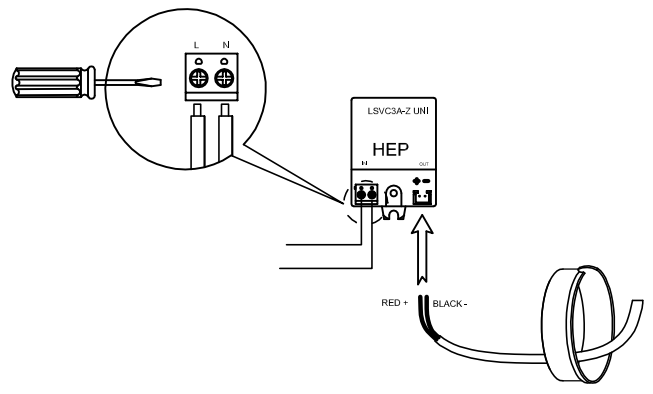

MATERIALS / FINISHES

Structure material: Aluminium
Structure finish: Grey

GEAR

Multi-voltage electronic gear included (110-240 V / 50-60 Hz)

Bed collection

Download photometric file .ldt / .ies

Click on image to download energy label

LEDS-c4 reserves the right to make the necessary technical changes they deem adequate, in order to improve the features of the product.
 Please consult the sales team to clarify any doubt.

Luminaria		Ensayo		Lámpara	
Código	05-2830-34-34	Código	05-2830-34-34	Código	LAMP 05-2830-34-34
Nombre	Aplique BED 1x3W led	Nombre	Aplique WALL 1x3W led	Número	1
Familia	- LEDS C4 LEDS	Fecha	26-07-2010	Posición	Universal
Eficiencia	100.00%	Sist. de Coorden.	C-G	Flujo Total	65.50 lm
Valor Máximo	227.55 cd	Posición	C=0.00 G=0.00	Bisimétrico	

Diam=34mm

Semiplanos C

180.0 ————— 0.0
 270.0 ————— 90.0

1

2

3

4

5