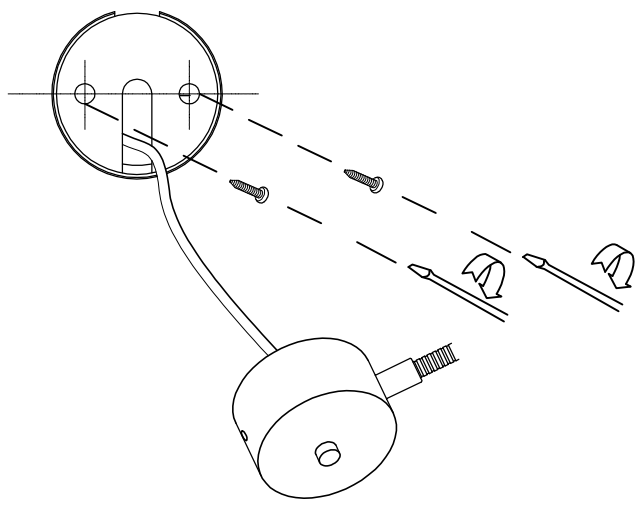

MATERIALS / FINISHES

Structure material: Aluminium
Structure finish: Grey

GEAR

Multi-voltage electronic gear included (110-240 V / 50-60 Hz)

Bed collection

Download photometric file .ldt / .ies

Click on image to download energy label

LEDS-c4 reserves the right to make the necessary technical changes they deem adequate, in order to improve the features of the product.
 Please consult the sales team to clarify any doubt.

Luminaria		Ensayo		Lámpara	
Código	05-2830-34-34	Código	05-2830-34-34	Código	LAMP 05-2830-34-34
Nombre	Aplique BED 1x3W led	Nombre	Aplique WALL 1x3W led	Número	1
Familia	- LEDS C4 LEDS	Fecha	26-07-2010	Posición	Universal
Eficiencia	100.00%	Sist. de Coorden.	C-G	Flujo Total	65.50 lm
Valor Máximo	227.55 cd	Posición	C=0.00 G=0.00	Bisimétrico	

Diam=34mm

Semiplanos C

180.0 ————— 0.0
 270.0 ————— 90.0

1

2

3

4

5