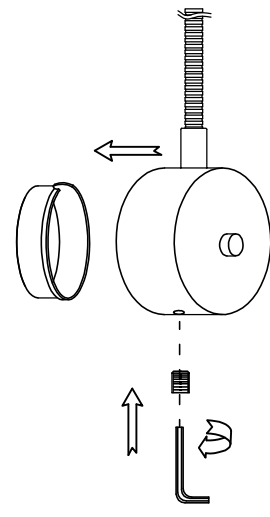

MATERIALS / FINISHES

Structure material: Aluminium
Structure finish: Grey

GEAR

Multi-voltage electronic gear included (110-240 V / 50-60 Hz)

Bed collection

Download photometric file .ldt / .ies

Click on image to download energy label

LEDS-c4 reserves the right to make the necessary technical changes they deem adequate, in order to improve the features of the product.
 Please consult the sales team to clarify any doubt.

Luminaria		Ensayo		Lámpara	
Código	05-2830-34-34	Código	05-2830-34-34	Código	LAMP 05-2830-34-34
Nombre	Aplique BED 1x3W led	Nombre	Aplique WALL 1x3W led	Número	1
Familia	- LEDS C4 LEDS	Fecha	26-07-2010	Posición	Universal
Eficiencia	100.00%	Sist. de Coorden.	C-G	Flujo Total	65.50 lm
Valor Máximo	227.55 cd	Posición	C=0.00 G=0.00	Bisimétrico	

Diam=34mm

Semiplanos C

180.0 ————— 0.0
 270.0 ————— 90.0

1

2

3

4

5