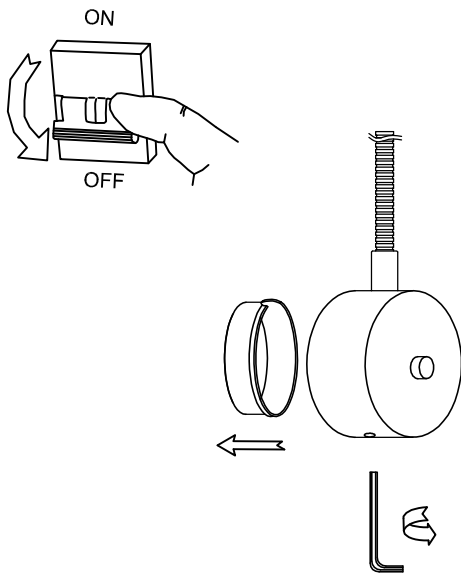

MATERIALS / FINISHES

Structure material: Aluminium
Structure finish: Grey

GEAR

Multi-voltage electronic gear included (110-240 V / 50-60 Hz)

Bed collection

Download photometric file .ldt / .ies

Click on image to download energy label

LEDS-c4 reserves the right to make the necessary technical changes they deem adequate, in order to improve the features of the product.
 Please consult the sales team to clarify any doubt.

Luminaria		Ensayo		Lámpara	
Código	05-2830-34-34	Código	05-2830-34-34	Código	LAMP 05-2830-34-34
Nombre	Aplique BED 1x3W led	Nombre	Aplique WALL 1x3W led	Número	1
Familia	- LEDS C4 LEDS	Fecha	26-07-2010	Posición	Universal
Eficiencia	100.00%	Sist. de Coorden.	C-G	Flujo Total	65.50 lm
Valor Máximo	227.55 cd	Posición	C=0.00 G=0.00	Bisimétrico	

Diam=34mm

Semiplanos C

180.0 ————— 0.0
 270.0 ————— 90.0

1

2

3

4

5